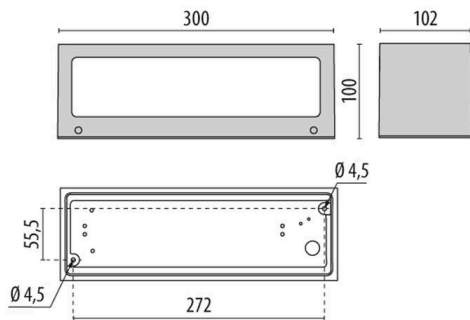

**KODA**

**333-00067**

KODA THIRTY TWO LUMINAIRE EN APPLIQUE MURALE en aluminium, blanc, RAL 9003, émission direct/indirect, avec driver, gradation: on/off, IP65

**ILLUSTRATION**

**DONNÉES TECHNIQUES**

Ampoule	LED
Puissance système [W]	32
Flux lumineux [lm]	2x766
Température de couleur	3000K
CRI	>80
Driver	avec driver
Gradation	on/off
Emission de lumière	direct/indirect
Tension	220-240V 50/60Hz
Longueur [mm]	300
Largeur [mm]	100
Hauteur [mm]	100
Type de protection	IP65
Classe de protection	classe de protection I
Valeur IK	IK06
Matériau	aluminium
Couleur du luminaire	blanc
RAL	9003
Durée de vie [h]	L80 B10 50 000
Température ambiante	de -20° à +35°
Classe d'efficacité énergétique	D
Nombre de luminaires sur B16A	12
Poids net [kg]	2,25
EAN numéro	9010870572584

**COURBE PHOTOMÉTRIQUE**

Label énergie

Les valeurs indiquées sont des valeurs assignées. La puissance et le flux lumineux sous soumis à une tolérance d'environ 10 %. Tolérance de la température de couleur: +/- 150 K. Sauf indication contraire, les valeurs s'appliquent à une température ambiante de 25 °C.