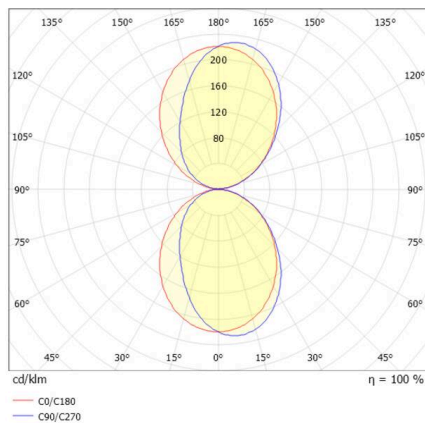

**KODA**

**333-00067**

KODA THIRTY TWO LUMINAIRE EN APPLIQUE MURALE en aluminium, blanc, RAL 9003, émission direct/indirect, avec driver, gradation: on/off, IP65

**ILLUSTRATION**

**DONNÉES TECHNIQUES**

Ampoule	LED
Puissance système [W]	32
Flux lumineux [lm]	2x766
Température de couleur	3000K
CRI	>80
Driver	avec driver
Gradation	on/off
Emission de lumière	direct/indirect
Tension	220-240V 50/60Hz
Longueur [mm]	300
Largeur [mm]	100
Hauteur [mm]	100
Type de protection	IP65
Classe de protection	classe de protection I
Valeur IK	IK06
Matériau	aluminium
Couleur du luminaire	blanc
RAL	9003
Durée de vie [h]	L80 B10 50 000
Température ambiante	de -20° à +35°
Classe d'efficacité énergétique	D
Nombre de luminaires sur B16A	12
Poids net [kg]	2,25
EAN numéro	9010870572584

**COURBE PHOTOMÉTRIQUE**

Label énergie

Les valeurs indiquées sont des valeurs assignées. La puissance et le flux lumineux sous soumis à une tolérance d'environ 10 %. Tolérance de la température de couleur: +/- 150 K. Sauf indication contraire, les valeurs s'appliquent à une température ambiante de 25 °C.