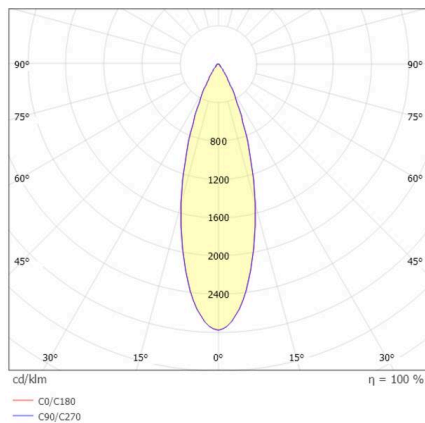

**MEYJO**

**222-00176**

MEYJO F STEHLEUCHTE aus Aluminium, schwarz kaffee, Ausstrahlwinkel 28°, Lichtaustritt direkt, schwenkbar 70°, mit Betriebsgerät, Dimmbarkeit: Touch Dim, IP20,

**SKIZZE**

**TECHNISCHE DETAILS**

Leuchtmittel	LED
Systemleistung [W]	9
Lichtstrom [lm]	450
Lichtfarbe	2700K
CRI	>90
Betriebsgerät	mit Betriebsgerät
Dimmbarkeit	Touch Dim
Lichtaustritt	direkt
Ausstrahlwinkel	28°
Spannung	220-240V 50/60Hz
Höhe [mm]	1400
Durchmesser [mm]	25
Schutzart	IP20
Schutzklasse	Schutzklasse II
Material	Aluminium
Farbe Leuchte	schwarz kaffee
Lebensdauer [h]	L80 B10 20 000
Energieeffizienzklasse	E
Anzahl Leuchten B16A	32
Nettogewicht [kg]	3,40
EAN-Nummer	9010870891777

**LICHTVERTEILUNGSKURVE**

Energie Label

Die Werte sind Bemessungswerte. Leistung und Lichtstrom unterliegen initial einer Toleranz von +/- 10%. Toleranz der Farbtemperatur: +/- 150 K. Die Werte gelten, wenn nicht anders angegeben, für eine Umgebungstemperatur von 25°C.