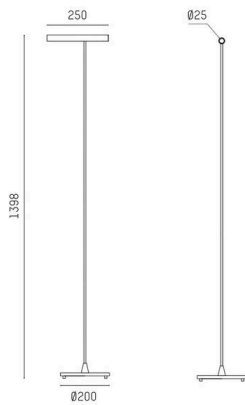

**MEYJO**

**222-00176**

MEYJO F STEHLEUCHTE aus Aluminium, schwarz kaffee, Ausstrahlwinkel 28°, Lichtaustritt direkt, schwenkbar 70°, mit Betriebsgerät, Dimmbarkeit: Touch Dim, IP20,

**SKIZZE**

**TECHNISCHE DETAILS**

Leuchtmittel	LED
Systemleistung [W]	9
Lichtstrom [lm]	450
Lichtfarbe	2700K
CRI	>90
Betriebsgerät	mit Betriebsgerät
Dimmbarkeit	Touch Dim
Lichtaustritt	direkt
Ausstrahlwinkel	28°
Spannung	220-240V 50/60Hz
Höhe [mm]	1400
Durchmesser [mm]	25
Schutzart	IP20
Schutzklasse	Schutzklasse II
Material	Aluminium
Farbe Leuchte	schwarz kaffee
Lebensdauer [h]	L80 B10 20 000
Energieeffizienzklasse	E
Anzahl Leuchten B16A	32
Nettogewicht [kg]	3,40
EAN-Nummer	9010870891777

**LICHTVERTEILUNGSKURVE**

Energie Label

Die Werte sind Bemessungswerte. Leistung und Lichtstrom unterliegen initial einer Toleranz von +/- 10%. Toleranz der Farbtemperatur: +/- 150 K. Die Werte gelten, wenn nicht anders angegeben, für eine Umgebungstemperatur von 25°C.