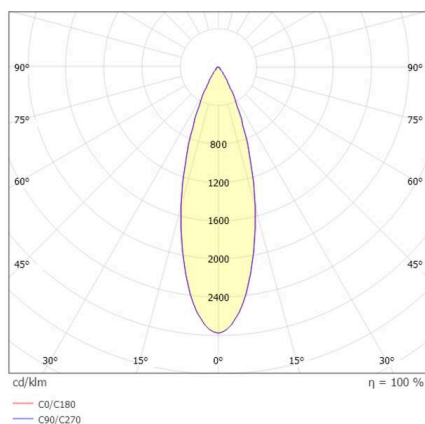

MEYJO

222-00176

MEYJO F STEHLEUCHTE aus Aluminium, schwarz kaffee, Ausstrahlwinkel 28°, Lichtaustritt direkt, schwenkbar 70°, mit Betriebsgerät, Dimmbarkeit: Touch Dim, IP20,

SKIZZE

TECHNISCHE DETAILS

Leuchtmittel	LED
Systemleistung [W]	9
Lichtstrom [lm]	450
Lichtfarbe	2700K
CRI	>90
Betriebsgerät	mit Betriebsgerät
Dimmbarkeit	Touch Dim
Lichtaustritt	direkt
Ausstrahlwinkel	28°
Spannung	220-240V 50/60Hz
Höhe [mm]	1400
Durchmesser [mm]	25
Schutzart	IP20
Schutzklasse	Schutzklasse II
Material	Aluminium
Farbe Leuchte	schwarz kaffee
Lebensdauer [h]	L80 B10 20 000
Energieeffizienzklasse	E
Anzahl Leuchten B16A	32
Nettogewicht [kg]	3,40
EAN-Nummer	9010870891777

LICHTVERTEILUNGSKURVE

Energie Label

Die Werte sind Bemessungswerte. Leistung und Lichtstrom unterliegen initial einer Toleranz von +/- 10%.
Toleranz der Farbtemperatur: +/- 150 K. Die Werte gelten, wenn nicht anders angegeben, für eine Umgebungstemperatur von 25°C.