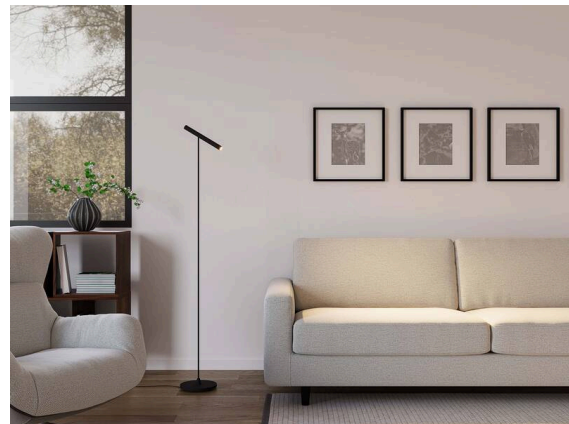

MEYJO

222-00176

MEYJO F STEHLEUCHTE aus Aluminium, schwarz kaffee, Ausstrahlwinkel 28°, Lichtaustritt direkt, schwenkbar 70°, mit Betriebsgerät, Dimmbarkeit: Touch Dim, IP20,

SKIZZE

TECHNISCHE DETAILS

Leuchtmittel	LED
Systemleistung [W]	9
Lichtstrom [lm]	450
Lichtfarbe	2700K
CRI	>90
Betriebsgerät	mit Betriebsgerät
Dimmbarkeit	Touch Dim
Lichtaustritt	direkt
Ausstrahlwinkel	28°
Spannung	220-240V 50/60Hz
Höhe [mm]	1400
Durchmesser [mm]	25
Schutzart	IP20
Schutzklasse	Schutzklasse II
Material	Aluminium
Farbe Leuchte	schwarz kaffee
Lebensdauer [h]	L80 B10 20 000
Energieeffizienzklasse	E
Anzahl Leuchten B16A	32
Nettogewicht [kg]	3,40
EAN-Nummer	9010870891777