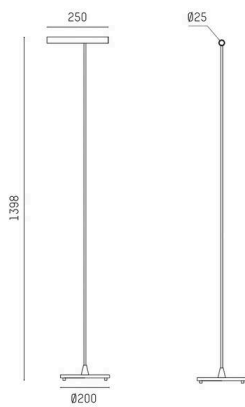

MEYJO

222-00176

MEYJO F STEHLEUCHTE aus Aluminium, schwarz kaffee, Ausstrahlwinkel 28°, Lichtaustritt direkt, schwenkbar 70°, mit Betriebsgerät, Dimmbarkeit: Touch Dim, IP20,

SKIZZE

TECHNISCHE DETAILS

Leuchtmittel	LED
Systemleistung [W]	9
Lichtstrom [lm]	450
Lichtfarbe	2700K
CRI	>90
Betriebsgerät	mit Betriebsgerät
Dimmbarkeit	Touch Dim
Lichtaustritt	direkt
Ausstrahlwinkel	28°
Spannung	220-240V 50/60Hz
Höhe [mm]	1400
Durchmesser [mm]	25
Schutzart	IP20
Schutzklasse	Schutzklasse II
Material	Aluminium
Farbe Leuchte	schwarz kaffee
Lebensdauer [h]	L80 B10 20 000
Energieeffizienzklasse	E
Anzahl Leuchten B16A	32
Nettogewicht [kg]	3,40
EAN-Nummer	9010870891777

LICHTVERTEILUNGSKURVE

Energie Label

Die Werte sind Bemessungswerte. Leistung und Lichtstrom unterliegen initial einer Toleranz von +/- 10%.
Toleranz der Farbtemperatur: +/- 150 K. Die Werte gelten, wenn nicht anders angegeben, für eine Umgebungstemperatur von 25°C.