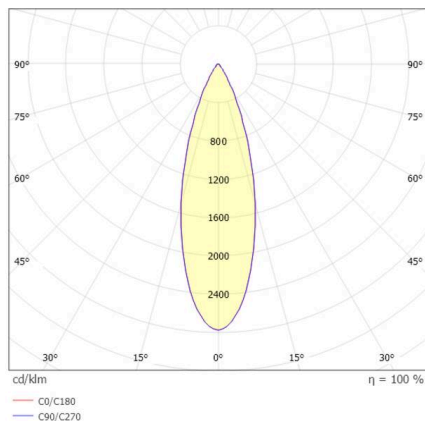

MEYJO

222-00176

MEYJO F LAMPADAIRE en aluminium, noir café, angle de rayonnement 28°, émission direct, pivotant sur 70, avec driver, gradation: Touch Dim, IP20

ILLUSTRATION

DONNÉES TECHNIQUES

Ampoule	LED
Puissance système [W]	9
Flux lumineux [lm]	450
Température de couleur	2700K
CRI	>90
Driver	avec driver
Gradation	Touch Dim
Emission de lumière	direct
Angle de rayonnement	28°
Tension	220-240V 50/60Hz
Hauteur [mm]	1400
Diamètre [mm]	25
Type de protection	IP20
Classe de protection	classe de protection II
Matériau	aluminium
Couleur du luminaire	noir café
Durée de vie [h]	L80 B10 20 000
Classe d'efficacité énergétique	E
Nombre de luminaires sur B16A	32
Poids net [kg]	3,40
EAN numéro	9010870891777

COURBE PHOTOMÉTRIQUE

Label énergie

Les valeurs indiquées sont des valeurs assignées. La puissance et le flux lumineux sous soumis à une tolérance d'environ 10 %. Tolérance de la température de couleur: +/- 150 K. Sauf indication contraire, les valeurs s'appliquent à une température ambiante de 25 °C.