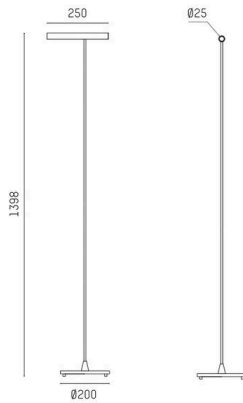

MEYJO

222-00176

MEYJO F LAMPADAIRE en aluminium, noir café, angle de rayonnement 28°, émission direct, pivotant sur 70, avec driver, gradation: Touch Dim, IP20

ILLUSTRATION

DONNÉES TECHNIQUES

Ampoule	LED
Puissance système [W]	9
Flux lumineux [lm]	450
Température de couleur	2700K
CRI	>90
Driver	avec driver
Gradation	Touch Dim
Emission de lumière	direct
Angle de rayonnement	28°
Tension	220-240V 50/60Hz
Hauteur [mm]	1400
Diamètre [mm]	25
Type de protection	IP20
Classe de protection	classe de protection II
Matériau	aluminium
Couleur du luminaire	noir café
Durée de vie [h]	L80 B10 20 000
Classe d'efficacité énergétique	E
Nombre de luminaires sur B16A	32
Poids net [kg]	3,40
EAN numéro	9010870891777

COURBE PHOTOMÉTRIQUE

Label énergie

Les valeurs indiquées sont des valeurs assignées. La puissance et le flux lumineux sous soumis à une tolérance d'environ 10 %. Tolérance de la température de couleur: +/- 150 K. Sauf indication contraire, les valeurs s'appliquent à une température ambiante de 25 °C.