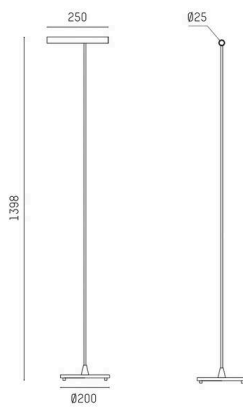

MEYJO

222-00176

MEYJO F STEHLEUCHTE aus Aluminium, schwarz kaffee, Ausstrahlwinkel 28°, Lichtaustritt direkt, schwenkbar 70°, mit Betriebsgerät, Dimmbarkeit: Touch Dim, IP20,

SKIZZE

TECHNISCHE DETAILS

Leuchtmittel	LED
Systemleistung [W]	9
Lichtstrom [lm]	450
Lichtfarbe	2700K
CRI	>90
Betriebsgerät	mit Betriebsgerät
Dimmbarkeit	Touch Dim
Lichtaustritt	direkt
Ausstrahlwinkel	28°
Spannung	220-240V 50/60Hz
Höhe [mm]	1400
Durchmesser [mm]	25
Schutzart	IP20
Schutzklasse	Schutzklasse II
Material	Aluminium
Farbe Leuchte	schwarz kaffee
Lebensdauer [h]	L80 B10 20 000
Energieeffizienzklasse	E
Anzahl Leuchten B16A	32
Nettogewicht [kg]	3,40
EAN-Nummer	9010870891777

LICHTVERTEILUNGSKURVE

Energie Label

Die Werte sind Bemessungswerte. Leistung und Lichtstrom unterliegen initial einer Toleranz von +/- 10%.
Toleranz der Farbtemperatur: +/- 150 K. Die Werte gelten, wenn nicht anders angegeben, für eine Umgebungstemperatur von 25°C.