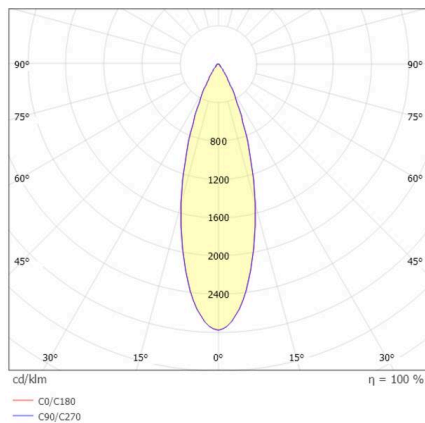

**MEYJO**

**222-00175**

MEYJO F LAMPADAIRE en aluminium, noir or, angle de rayonnement 28°, émission direct, pivotant sur 70, avec driver, gradation: Touch Dim, IP20

**ILLUSTRATION**

**DONNÉES TECHNIQUES**

Ampoule	LED
Puissance système [W]	9
Flux lumineux [lm]	450
Température de couleur	2700K
CRI	>90
Driver	avec driver
Gradation	Touch Dim
Emission de lumière	direct
Angle de rayonnement	28°
Tension	220-240V 50/60Hz
Hauteur [mm]	1400
Diamètre [mm]	25
Type de protection	IP20
Classe de protection	classe de protection II
Matériau	aluminium
Couleur du luminaire	noir or
Durée de vie [h]	L80 B10 20 000
Classe d'efficacité énergétique	E
Nombre de luminaires sur B16A	32
Poids net [kg]	3,40
EAN numéro	9010870891760

**COURBE PHOTOMÉTRIQUE**

Label énergie

Les valeurs indiquées sont des valeurs assignées. La puissance et le flux lumineux sous soumis à une tolérance d'environ 10 %. Tolérance de la température de couleur: +/- 150 K. Sauf indication contraire, les valeurs s'appliquent à une température ambiante de 25 °C.