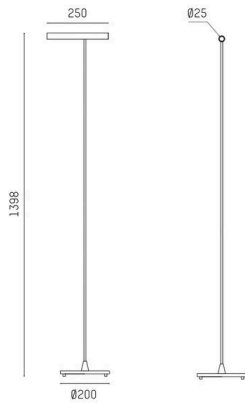

**MEYJO**

**222-00175**

MEYJO F LAMPADAIRE en aluminium, noir or, angle de rayonnement 28°, émission direct, pivotant sur 70, avec driver, gradation: Touch Dim, IP20

**ILLUSTRATION**

**DONNÉES TECHNIQUES**

Ampoule	LED
Puissance système [W]	9
Flux lumineux [lm]	450
Température de couleur	2700K
CRI	>90
Driver	avec driver
Gradation	Touch Dim
Emission de lumière	direct
Angle de rayonnement	28°
Tension	220-240V 50/60Hz
Hauteur [mm]	1400
Diamètre [mm]	25
Type de protection	IP20
Classe de protection	classe de protection II
Matériau	aluminium
Couleur du luminaire	noir or
Durée de vie [h]	L80 B10 20 000
Classe d'efficacité énergétique	E
Nombre de luminaires sur B16A	32
Poids net [kg]	3,40
EAN numéro	9010870891760

**COURBE PHOTOMÉTRIQUE**

Label énergie

Les valeurs indiquées sont des valeurs assignées. La puissance et le flux lumineux sous soumis à une tolérance d'environ 10 %. Tolérance de la température de couleur: +/- 150 K. Sauf indication contraire, les valeurs s'appliquent à une température ambiante de 25 °C.