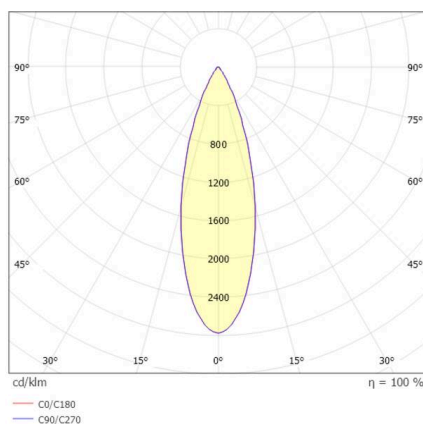

MEYJO

222-00175

MEYJO F STEHLEUCHTE aus Aluminium, schwarz gold, Ausstrahlwinkel 28°, Lichtaustritt direkt, schwenkbar 70°, mit Betriebsgerät, Dimmbarkeit: Touch Dim, IP20,

SKIZZE

TECHNISCHE DETAILS

Leuchtmittel	LED
Systemleistung [W]	9
Lichtstrom [lm]	450
Lichtfarbe	2700K
CRI	>90
Betriebsgerät	mit Betriebsgerät
Dimmbarkeit	Touch Dim
Lichtaustritt	direkt
Ausstrahlwinkel	28°
Spannung	220-240V 50/60Hz
Höhe [mm]	1400
Durchmesser [mm]	25
Schutzart	IP20
Schutzklasse	Schutzklasse II
Material	Aluminium
Farbe Leuchte	schwarz gold
Lebensdauer [h]	L80 B10 20 000
Energieeffizienzklasse	E
Anzahl Leuchten B16A	32
Nettogewicht [kg]	3,40
EAN-Nummer	9010870891760

LICHTVERTEILUNGSKURVE

Energie Label

Die Werte sind Bemessungswerte. Leistung und Lichtstrom unterliegen initial einer Toleranz von +/- 10%. Toleranz der Farbtemperatur: +/- 150 K. Die Werte gelten, wenn nicht anders angegeben, für eine Umgebungstemperatur von 25°C.