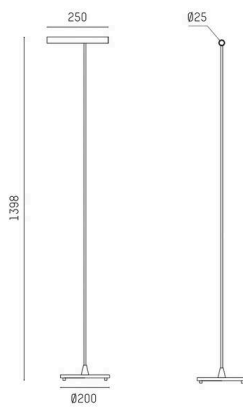

MEYJO

222-00175

MEYJO F STEHLEUCHTE aus Aluminium, schwarz gold, Ausstrahlwinkel 28°, Lichtaustritt direkt, schwenkbar 70°, mit Betriebsgerät, Dimmbarkeit: Touch Dim, IP20,

SKIZZE

TECHNISCHE DETAILS

Leuchtmittel	LED
Systemleistung [W]	9
Lichtstrom [lm]	450
Lichtfarbe	2700K
CRI	>90
Betriebsgerät	mit Betriebsgerät
Dimmbarkeit	Touch Dim
Lichtaustritt	direkt
Ausstrahlwinkel	28°
Spannung	220-240V 50/60Hz
Höhe [mm]	1400
Durchmesser [mm]	25
Schutzart	IP20
Schutzklasse	Schutzklasse II
Material	Aluminium
Farbe Leuchte	schwarz gold
Lebensdauer [h]	L80 B10 20 000
Energieeffizienzklasse	E
Anzahl Leuchten B16A	32
Nettogewicht [kg]	3,40
EAN-Nummer	9010870891760

LICHTVERTEILUNGSKURVE

Energie Label

Die Werte sind Bemessungswerte. Leistung und Lichtstrom unterliegen initial einer Toleranz von +/- 10%. Toleranz der Farbtemperatur: +/- 150 K. Die Werte gelten, wenn nicht anders angegeben, für eine Umgebungstemperatur von 25°C.