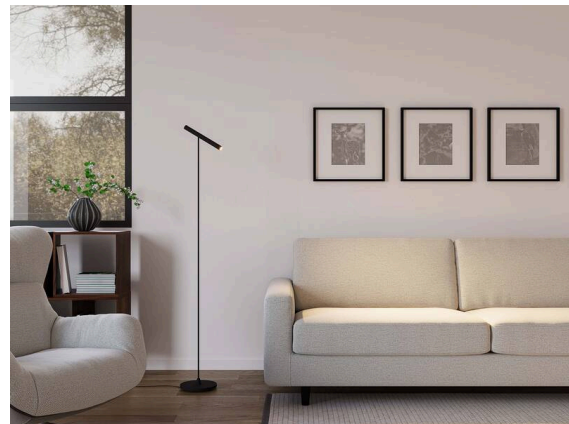

MEYJO

222-00175

MEYJO F STEHLEUCHTE aus Aluminium, schwarz gold, Ausstrahlwinkel 28°, Lichtaustritt direkt, schwenkbar 70°, mit Betriebsgerät, Dimmbarkeit: Touch Dim, IP20,

SKIZZE

TECHNISCHE DETAILS

Leuchtmittel	LED
Systemleistung [W]	9
Lichtstrom [lm]	450
Lichtfarbe	2700K
CRI	>90
Betriebsgerät	mit Betriebsgerät
Dimmbarkeit	Touch Dim
Lichtaustritt	direkt
Ausstrahlwinkel	28°
Spannung	220-240V 50/60Hz
Höhe [mm]	1400
Durchmesser [mm]	25
Schutzart	IP20
Schutzklasse	Schutzklasse II
Material	Aluminium
Farbe Leuchte	schwarz gold
Lebensdauer [h]	L80 B10 20 000
Energieeffizienzklasse	E
Anzahl Leuchten B16A	32
Nettogewicht [kg]	3,40
EAN-Nummer	9010870891760