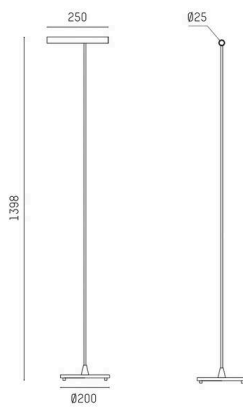

**MEYJO**

**222-00175**

MEYJO F STEHLEUCHTE aus Aluminium, schwarz gold, Ausstrahlwinkel 28°, Lichtaustritt direkt, schwenkbar 70°, mit Betriebsgerät, Dimmbarkeit: Touch Dim, IP20,

**SKIZZE**

**TECHNISCHE DETAILS**

Leuchtmittel	LED
Systemleistung [W]	9
Lichtstrom [lm]	450
Lichtfarbe	2700K
CRI	>90
Betriebsgerät	mit Betriebsgerät
Dimmbarkeit	Touch Dim
Lichtaustritt	direkt
Ausstrahlwinkel	28°
Spannung	220-240V 50/60Hz
Höhe [mm]	1400
Durchmesser [mm]	25
Schutzart	IP20
Schutzklasse	Schutzklasse II
Material	Aluminium
Farbe Leuchte	schwarz gold
Lebensdauer [h]	L80 B10 20 000
Energieeffizienzklasse	E
Anzahl Leuchten B16A	32
Nettogewicht [kg]	3,40
EAN-Nummer	9010870891760

**LICHTVERTEILUNGSKURVE**

Energie Label

Die Werte sind Bemessungswerte. Leistung und Lichtstrom unterliegen initial einer Toleranz von +/- 10%. Toleranz der Farbtemperatur: +/- 150 K. Die Werte gelten, wenn nicht anders angegeben, für eine Umgebungstemperatur von 25°C.