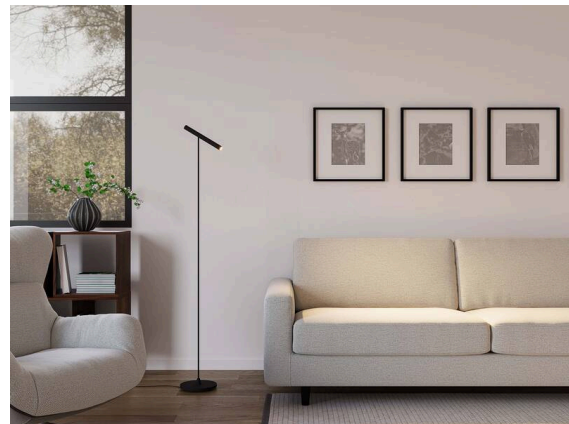

**MEYJO**

**222-00175**

MEYJO F STEHLEUCHTE aus Aluminium, schwarz gold, Ausstrahlwinkel 28°, Lichtaustritt direkt, schwenkbar 70°, mit Betriebsgerät, Dimmbarkeit: Touch Dim, IP20,

**SKIZZE**

**TECHNISCHE DETAILS**

Leuchtmittel	LED
Systemleistung [W]	9
Lichtstrom [lm]	450
Lichtfarbe	2700K
CRI	>90
Betriebsgerät	mit Betriebsgerät
Dimmbarkeit	Touch Dim
Lichtaustritt	direkt
Ausstrahlwinkel	28°
Spannung	220-240V 50/60Hz
Höhe [mm]	1400
Durchmesser [mm]	25
Schutzart	IP20
Schutzklasse	Schutzklasse II
Material	Aluminium
Farbe Leuchte	schwarz gold
Lebensdauer [h]	L80 B10 20 000
Energieeffizienzklasse	E
Anzahl Leuchten B16A	32
Nettogewicht [kg]	3,40
EAN-Nummer	9010870891760