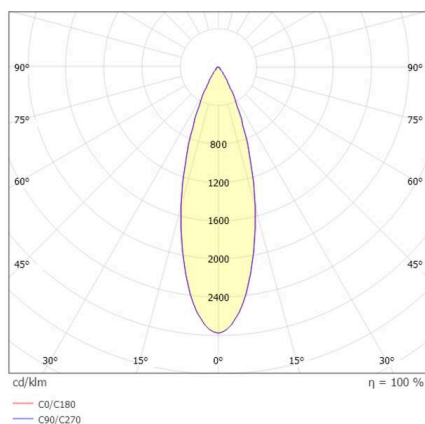

**MEYJO**

**222-00175**

MEYJO F STEHLEUCHTE aus Aluminium, schwarz gold, Ausstrahlwinkel 28°, Lichtaustritt direkt, schwenkbar 70°, mit Betriebsgerät, Dimmbarkeit: Touch Dim, IP20,

**SKIZZE**

**TECHNISCHE DETAILS**

Leuchtmittel	LED
Systemleistung [W]	9
Lichtstrom [lm]	450
Lichtfarbe	2700K
CRI	>90
Betriebsgerät	mit Betriebsgerät
Dimmbarkeit	Touch Dim
Lichtaustritt	direkt
Ausstrahlwinkel	28°
Spannung	220-240V 50/60Hz
Höhe [mm]	1400
Durchmesser [mm]	25
Schutzart	IP20
Schutzklasse	Schutzklasse II
Material	Aluminium
Farbe Leuchte	schwarz gold
Lebensdauer [h]	L80 B10 20 000
Energieeffizienzklasse	E
Anzahl Leuchten B16A	32
Nettogewicht [kg]	3,40
EAN-Nummer	9010870891760

**LICHTVERTEILUNGSKURVE**

Energie Label

Die Werte sind Bemessungswerte. Leistung und Lichtstrom unterliegen initial einer Toleranz von +/- 10%. Toleranz der Farbtemperatur: +/- 150 K. Die Werte gelten, wenn nicht anders angegeben, für eine Umgebungstemperatur von 25°C.