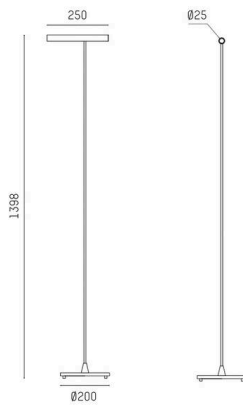

MEYJO

222-00175

MEYJO F STEHLEUCHTE aus Aluminium, schwarz gold, Ausstrahlwinkel 28°, Lichtaustritt direkt, schwenkbar 70°, mit Betriebsgerät, Dimmbarkeit: Touch Dim, IP20,

SKIZZE

TECHNISCHE DETAILS

Leuchtmittel	LED
Systemleistung [W]	9
Lichtstrom [lm]	450
Lichtfarbe	2700K
CRI	>90
Betriebsgerät	mit Betriebsgerät
Dimmbarkeit	Touch Dim
Lichtaustritt	direkt
Ausstrahlwinkel	28°
Spannung	220-240V 50/60Hz
Höhe [mm]	1400
Durchmesser [mm]	25
Schutzart	IP20
Schutzklasse	Schutzklasse II
Material	Aluminium
Farbe Leuchte	schwarz gold
Lebensdauer [h]	L80 B10 20 000
Energieeffizienzklasse	E
Anzahl Leuchten B16A	32
Nettogewicht [kg]	3,40
EAN-Nummer	9010870891760

LICHTVERTEILUNGSKURVE

Energie Label

Die Werte sind Bemessungswerte. Leistung und Lichtstrom unterliegen initial einer Toleranz von +/- 10%.
Toleranz der Farbtemperatur: +/- 150 K. Die Werte gelten, wenn nicht anders angegeben, für eine Umgebungstemperatur von 25°C.