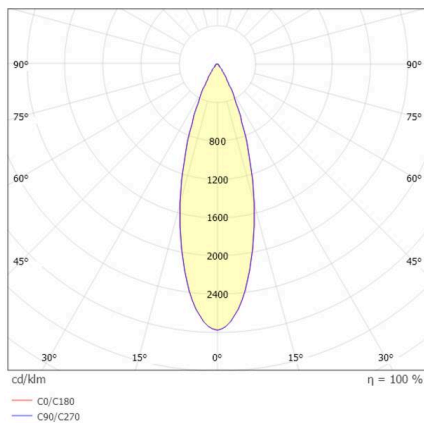

MEYJO

222-00175

MEYJO F STEHLEUCHTE aus Aluminium, schwarz gold, Ausstrahlwinkel 28°, Lichtaustritt direkt, schwenkbar 70°, mit Betriebsgerät, Dimmbarkeit: Touch Dim, IP20,

SKIZZE

TECHNISCHE DETAILS

Leuchtmittel	LED
Systemleistung [W]	9
Lichtstrom [lm]	450
Lichtfarbe	2700K
CRI	>90
Betriebsgerät	mit Betriebsgerät
Dimmbarkeit	Touch Dim
Lichtaustritt	direkt
Ausstrahlwinkel	28°
Spannung	220-240V 50/60Hz
Höhe [mm]	1400
Durchmesser [mm]	25
Schutzart	IP20
Schutzklasse	Schutzklasse II
Material	Aluminium
Farbe Leuchte	schwarz gold
Lebensdauer [h]	L80 B10 20 000
Energieeffizienzklasse	E
Anzahl Leuchten B16A	32
Nettogewicht [kg]	3,40
EAN-Nummer	9010870891760

LICHTVERTEILUNGSKURVE

Energie Label

Die Werte sind Bemessungswerte. Leistung und Lichtstrom unterliegen initial einer Toleranz von +/- 10%.
Toleranz der Farbtemperatur: +/- 150 K. Die Werte gelten, wenn nicht anders angegeben, für eine Umgebungstemperatur von 25°C.