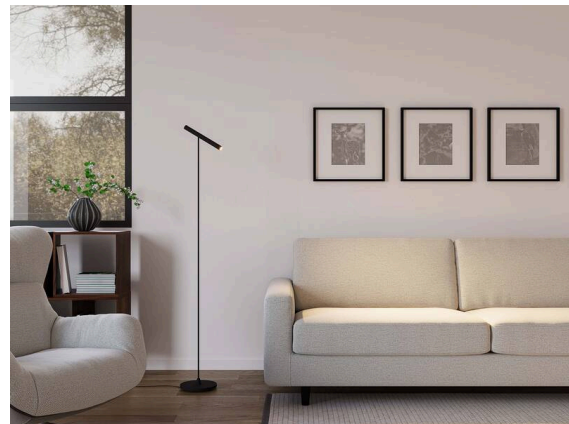

MEYJO

222-00174

MEYJO F STEHLEUCHTE aus Aluminium, schwarz, ähnlich RAL 9005, Ausstrahlwinkel 28°, Lichtaustritt direkt, schwenkbar 70°, mit Betriebsgerät, Dimmbarkeit: Touch Dim, IP20,

SKIZZE

TECHNISCHE DETAILS

Leuchtmittel	LED
Systemleistung [W]	9
Lichtstrom [lm]	450
Lichtfarbe	2700K
CRI	>90
Betriebsgerät	mit Betriebsgerät
Dimmbarkeit	Touch Dim
Lichtaustritt	direkt
Ausstrahlwinkel	28°
Spannung	220-240V 50/60Hz
Höhe [mm]	1400
Durchmesser [mm]	25
Schutzart	IP20
Schutzklasse	Schutzklasse II
Material	Aluminium
Farbe Leuchte	schwarz
RAL	9005
Lebensdauer [h]	L80 B10 20 000
Energieeffizienzklasse	E
Anzahl Leuchten B16A	32
Nettogewicht [kg]	3,40
EAN-Nummer	9010870887800