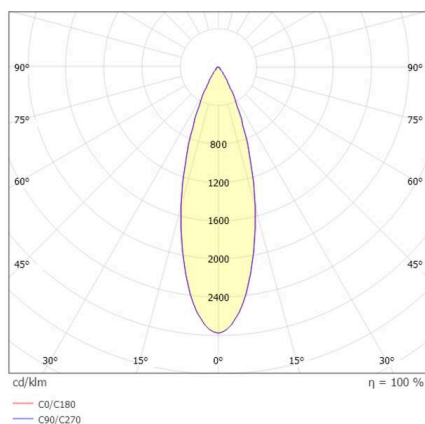

MEYJO

222-00174

MEYJO F STEHLEUCHTE aus Aluminium, schwarz, ähnlich RAL 9005, Ausstrahlwinkel 28°, Lichtaustritt direkt, schwenkbar 70°, mit Betriebsgerät, Dimmbarkeit: Touch Dim, IP20,

SKIZZE

TECHNISCHE DETAILS

Leuchtmittel	LED
Systemleistung [W]	9
Lichtstrom [lm]	450
Lichtfarbe	2700K
CRI	>90
Betriebsgerät	mit Betriebsgerät
Dimmbarkeit	Touch Dim
Lichtaustritt	direkt
Ausstrahlwinkel	28°
Spannung	220-240V 50/60Hz
Höhe [mm]	1400
Durchmesser [mm]	25
Schutzart	IP20
Schutzklasse	Schutzklasse II
Material	Aluminium
Farbe Leuchte	schwarz
RAL	9005
Lebensdauer [h]	L80 B10 20 000
Energieeffizienzklasse	E
Anzahl Leuchten B16A	32
Nettogewicht [kg]	3,40
EAN-Nummer	9010870887800

LICHTVERTEILUNGSKURVE

Energie Label

Die Werte sind Bemessungswerte. Leistung und Lichtstrom unterliegen initial einer Toleranz von +/- 10%. Toleranz der Farbtemperatur: +/- 150 K. Die Werte gelten, wenn nicht anders angegeben, für eine Umgebungstemperatur von 25°C.