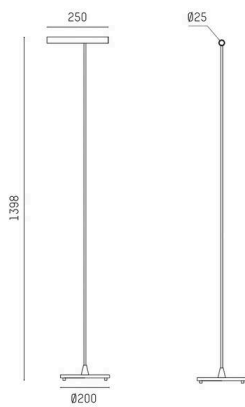

MEYJO

222-00174

MEYJO F STEHLEUCHTE aus Aluminium, schwarz, ähnlich RAL 9005, Ausstrahlwinkel 28°, Lichtaustritt direkt, schwenkbar 70°, mit Betriebsgerät, Dimmbarkeit: Touch Dim, IP20,

SKIZZE

TECHNISCHE DETAILS

Leuchtmittel	LED
Systemleistung [W]	9
Lichtstrom [lm]	450
Lichtfarbe	2700K
CRI	>90
Betriebsgerät	mit Betriebsgerät
Dimmbarkeit	Touch Dim
Lichtaustritt	direkt
Ausstrahlwinkel	28°
Spannung	220-240V 50/60Hz
Höhe [mm]	1400
Durchmesser [mm]	25
Schutzart	IP20
Schutzklasse	Schutzklasse II
Material	Aluminium
Farbe Leuchte	schwarz
RAL	9005
Lebensdauer [h]	L80 B10 20 000
Energieeffizienzklasse	E
Anzahl Leuchten B16A	32
Nettogewicht [kg]	3,40
EAN-Nummer	9010870887800

LICHTVERTEILUNGSKURVE

Energie Label

Die Werte sind Bemessungswerte. Leistung und Lichtstrom unterliegen initial einer Toleranz von +/- 10%. Toleranz der Farbtemperatur: +/- 150 K. Die Werte gelten, wenn nicht anders angegeben, für eine Umgebungstemperatur von 25°C.