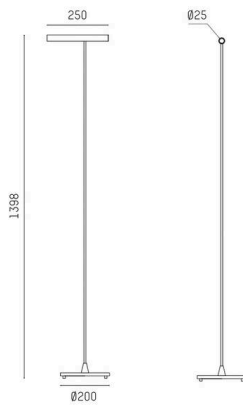

MEYJO

222-00174

MEYJO F STEHLEUCHTE aus Aluminium, schwarz, ähnlich RAL 9005, Ausstrahlwinkel 28°, Lichtaustritt direkt, schwenkbar 70°, mit Betriebsgerät, Dimmbarkeit: Touch Dim, IP20,

SKIZZE

TECHNISCHE DETAILS

Leuchtmittel	LED
Systemleistung [W]	9
Lichtstrom [lm]	450
Lichtfarbe	2700K
CRI	>90
Betriebsgerät	mit Betriebsgerät
Dimmbarkeit	Touch Dim
Lichtaustritt	direkt
Ausstrahlwinkel	28°
Spannung	220-240V 50/60Hz
Höhe [mm]	1400
Durchmesser [mm]	25
Schutzart	IP20
Schutzklasse	Schutzklasse II
Material	Aluminium
Farbe Leuchte	schwarz
RAL	9005
Lebensdauer [h]	L80 B10 20 000
Energieeffizienzklasse	E
Anzahl Leuchten B16A	32
Nettogewicht [kg]	3,40
EAN-Nummer	9010870887800

LICHTVERTEILUNGSKURVE

Energie Label

Die Werte sind Bemessungswerte. Leistung und Lichtstrom unterliegen initial einer Toleranz von +/- 10%. Toleranz der Farbtemperatur: +/- 150 K. Die Werte gelten, wenn nicht anders angegeben, für eine Umgebungstemperatur von 25°C.