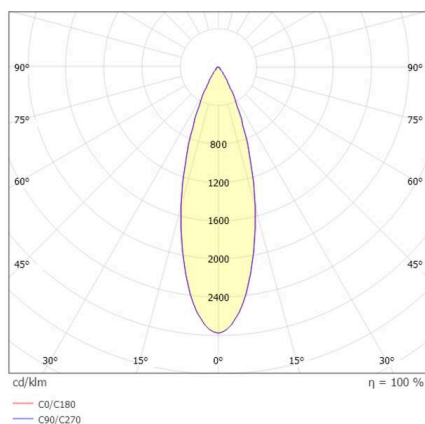

**MEYJO**

**222-00174**

MEYJO F STEHLEUCHTE aus Aluminium, schwarz, ähnlich RAL 9005, Ausstrahlwinkel 28°, Lichtaustritt direkt, schwenkbar 70°, mit Betriebsgerät, Dimmbarkeit: Touch Dim, IP20,

**SKIZZE**

**TECHNISCHE DETAILS**

Leuchtmittel	LED
Systemleistung [W]	9
Lichtstrom [lm]	450
Lichtfarbe	2700K
CRI	>90
Betriebsgerät	mit Betriebsgerät
Dimmbarkeit	Touch Dim
Lichtaustritt	direkt
Ausstrahlwinkel	28°
Spannung	220-240V 50/60Hz
Höhe [mm]	1400
Durchmesser [mm]	25
Schutzart	IP20
Schutzklasse	Schutzklasse II
Material	Aluminium
Farbe Leuchte	schwarz
RAL	9005
Lebensdauer [h]	L80 B10 20 000
Energieeffizienzklasse	E
Anzahl Leuchten B16A	32
Nettogewicht [kg]	3,40
EAN-Nummer	9010870887800

**LICHTVERTEILUNGSKURVE**

Energie Label

Die Werte sind Bemessungswerte. Leistung und Lichtstrom unterliegen initial einer Toleranz von +/- 10%.  
Toleranz der Farbtemperatur: +/- 150 K. Die Werte gelten, wenn nicht anders angegeben, für eine Umgebungstemperatur von 25°C.