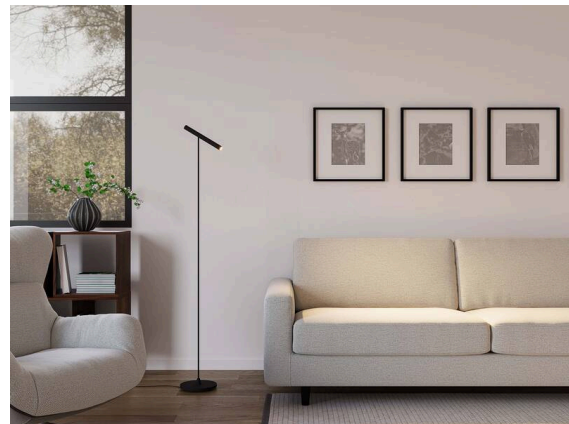

**MEYJO**

**222-00174**

MEYJO F STEHLEUCHTE aus Aluminium, schwarz, ähnlich RAL 9005, Ausstrahlwinkel 28°, Lichtaustritt direkt, schwenkbar 70°, mit Betriebsgerät, Dimmbarkeit: Touch Dim, IP20,

**SKIZZE**

**TECHNISCHE DETAILS**

Leuchtmittel	LED
Systemleistung [W]	9
Lichtstrom [lm]	450
Lichtfarbe	2700K
CRI	>90
Betriebsgerät	mit Betriebsgerät
Dimmbarkeit	Touch Dim
Lichtaustritt	direkt
Ausstrahlwinkel	28°
Spannung	220-240V 50/60Hz
Höhe [mm]	1400
Durchmesser [mm]	25
Schutzart	IP20
Schutzklasse	Schutzklasse II
Material	Aluminium
Farbe Leuchte	schwarz
RAL	9005
Lebensdauer [h]	L80 B10 20 000
Energieeffizienzklasse	E
Anzahl Leuchten B16A	32
Nettogewicht [kg]	3,40
EAN-Nummer	9010870887800