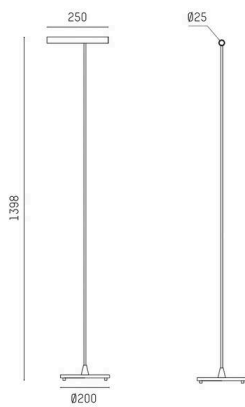

**MEYJO**

**222-00174**

MEYJO F STEHLEUCHTE aus Aluminium, schwarz, ähnlich RAL 9005, Ausstrahlwinkel 28°, Lichtaustritt direkt, schwenkbar 70°, mit Betriebsgerät, Dimmbarkeit: Touch Dim, IP20,

**SKIZZE**

**TECHNISCHE DETAILS**

Leuchtmittel	LED
Systemleistung [W]	9
Lichtstrom [lm]	450
Lichtfarbe	2700K
CRI	>90
Betriebsgerät	mit Betriebsgerät
Dimmbarkeit	Touch Dim
Lichtaustritt	direkt
Ausstrahlwinkel	28°
Spannung	220-240V 50/60Hz
Höhe [mm]	1400
Durchmesser [mm]	25
Schutzart	IP20
Schutzklasse	Schutzklasse II
Material	Aluminium
Farbe Leuchte	schwarz
RAL	9005
Lebensdauer [h]	L80 B10 20 000
Energieeffizienzklasse	E
Anzahl Leuchten B16A	32
Nettogewicht [kg]	3,40
EAN-Nummer	9010870887800

**LICHTVERTEILUNGSKURVE**

Energie Label

Die Werte sind Bemessungswerte. Leistung und Lichtstrom unterliegen initial einer Toleranz von +/- 10%.  
Toleranz der Farbtemperatur: +/- 150 K. Die Werte gelten, wenn nicht anders angegeben, für eine Umgebungstemperatur von 25°C.