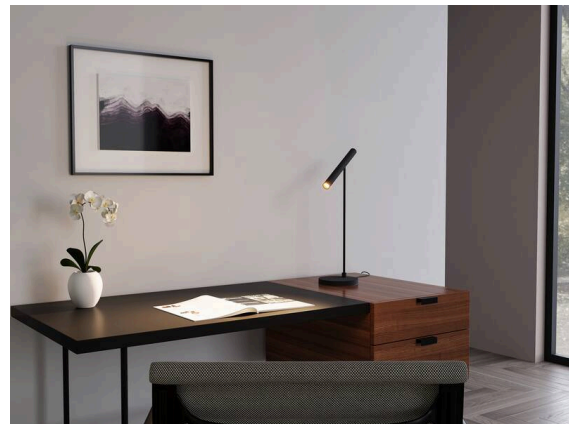

MEYJO

222-00173

MEYJO T TISCHLEUCHE aus Aluminium, schwarz kaffee, Ausstrahlwinkel 28°, Lichtaustritt direkt, drehbar 350, schwenkbar 70, mit Betriebsgerät, Dimmbarkeit: Touch Dim, IP20,

SKIZZE

TECHNISCHE DETAILS

Leuchtmittel	LED
Systemleistung [W]	9
Lichtstrom [lm]	450
Lichtfarbe	2700K
CRI	>90
Betriebsgerät	mit Betriebsgerät
Dimmbarkeit	Touch Dim
Lichtaustritt	direkt
Ausstrahlwinkel	28°
Spannung	220-240V 50/60Hz
Länge [mm]	250
Breite [mm]	250
Höhe [mm]	435
Durchmesser [mm]	25
Schutzart	IP20
Schutzklasse	Schutzklasse II
Material	Aluminium
Farbe Leuchte	schwarz kaffee
Lebensdauer [h]	L80 B10 20 000
Energieeffizienzklasse	E
Anzahl Leuchten B16A	32
Nettogewicht [kg]	1,20
EAN-Nummer	9010870891739