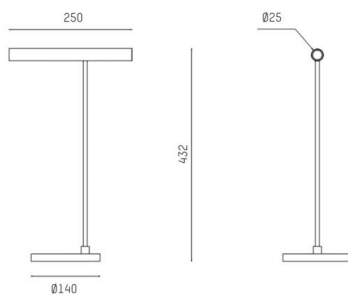

MEYJO

222-00173

MEYJO T TISCHLEUCHE aus Aluminium, schwarz kaffee, Ausstrahlwinkel 28°, Lichtaustritt direkt, drehbar 350, schwenkbar 70, mit Betriebsgerät, Dimmbarkeit: Touch Dim, IP20,

SKIZZE

TECHNISCHE DETAILS

Leuchtmittel	LED
Systemleistung [W]	9
Lichtstrom [lm]	450
Lichtfarbe	2700K
CRI	>90
Betriebsgerät	mit Betriebsgerät
Dimmbarkeit	Touch Dim
Lichtaustritt	direkt
Ausstrahlwinkel	28°
Spannung	220-240V 50/60Hz
Länge [mm]	250
Breite [mm]	250
Höhe [mm]	435
Durchmesser [mm]	25
Schutzart	IP20
Schutzklasse	Schutzklasse II
Material	Aluminium
Farbe Leuchte	schwarz kaffee
Lebensdauer [h]	L80 B10 20 000
Energieeffizienzklasse	E
Anzahl Leuchten B16A	32
Nettogewicht [kg]	1,20
EAN-Nummer	9010870891739

LICHTVERTEILUNGSKURVE

Energie Label

Die Werte sind Bemessungswerte. Leistung und Lichtstrom unterliegen initial einer Toleranz von +/- 10%. Toleranz der Farbtemperatur: +/- 150 K. Die Werte gelten, wenn nicht anders angegeben, für eine Umgebungstemperatur von 25°C.