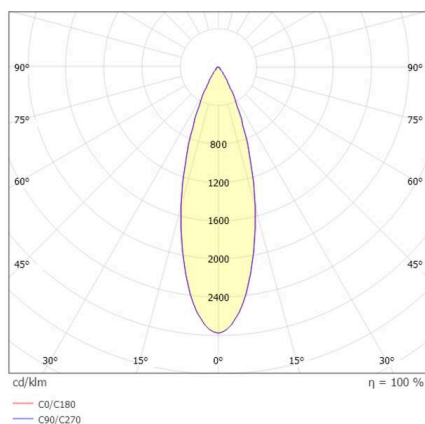

MEYJO

222-00173

MEYJO T TISCHLEUCHE aus Aluminium, schwarz kaffee, Ausstrahlwinkel 28°, Lichtaustritt direkt, drehbar 350, schwenkbar 70, mit Betriebsgerät, Dimmbarkeit: Touch Dim, IP20,

SKIZZE

TECHNISCHE DETAILS

Leuchtmittel	LED
Systemleistung [W]	9
Lichtstrom [lm]	450
Lichtfarbe	2700K
CRI	>90
Betriebsgerät	mit Betriebsgerät
Dimmbarkeit	Touch Dim
Lichtaustritt	direkt
Ausstrahlwinkel	28°
Spannung	220-240V 50/60Hz
Länge [mm]	250
Breite [mm]	250
Höhe [mm]	435
Durchmesser [mm]	25
Schutzart	IP20
Schutzklasse	Schutzklasse II
Material	Aluminium
Farbe Leuchte	schwarz kaffee
Lebensdauer [h]	L80 B10 20 000
Energieeffizienzklasse	E
Anzahl Leuchten B16A	32
Nettogewicht [kg]	1,20
EAN-Nummer	9010870891739

LICHTVERTEILUNGSKURVE

Energie Label

Die Werte sind Bemessungswerte. Leistung und Lichtstrom unterliegen initial einer Toleranz von +/- 10%. Toleranz der Farbtemperatur: +/- 150 K. Die Werte gelten, wenn nicht anders angegeben, für eine Umgebungstemperatur von 25°C.