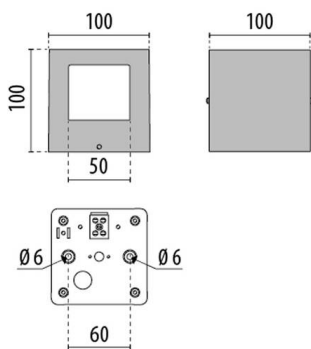

KODA

333-00059

KODA TEN STRETTO LUMINAIRE EN APPLIQUE MURALE en aluminium, blanc, RAL 9003, émission direct/indirect, avec driver, gradation: on/off, IP44

ILLUSTRATION

DONNÉES TECHNIQUES

| | |
|---------------------------------|------------------------|
| Ampoule | LED |
| Puissance système [W] | 6 |
| Flux lumineux [lm] | 96+17 |
| Température de couleur | 3000K |
| CRI | >80 |
| Driver | avec driver |
| Gradation | on/off |
| Emission de lumière | direct/indirect |
| Tension | 220-240V 50/60Hz |
| Longueur [mm] | 100 |
| Largeur [mm] | 100 |
| Hauteur [mm] | 100 |
| Type de protection | IP44 |
| Classe de protection | classe de protection I |
| Valeur IK | IK02 |
| Matériau | aluminium |
| Couleur du luminaire | blanc |
| RAL | 9003 |
| Durée de vie [h] | L80 B10 50 000 |
| Température ambiante | de 0° à +35° |
| Classe d'efficacité énergétique | E |
| Nombre de luminaires sur B16A | 27 |
| Poids net [kg] | 1,00 |
| EAN numéro | 9010870572515 |

COURBE PHOTOMÉTRIQUE

Label énergie

Les valeurs indiquées sont des valeurs assignées. La puissance et le flux lumineux sous soumis à une tolérance d'environ 10 %. Tolérance de la température de couleur: +/- 150 K. Sauf indication contraire, les valeurs s'appliquent à une température ambiante de 25 °C.