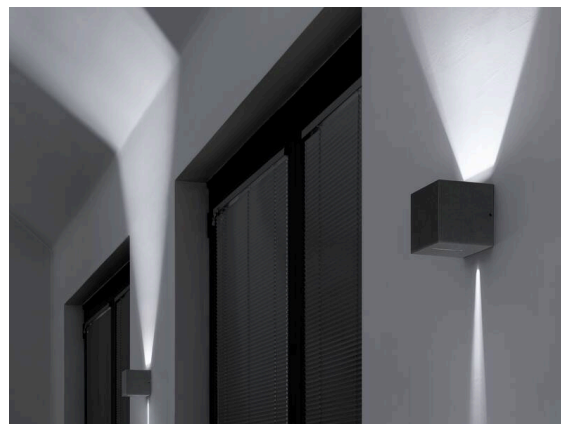

KODA

333-00059

KODA TEN STRETTO LUMINAIRE EN APPLIQUE MURALE en aluminium, blanc, RAL 9003, émission direct/indirect, avec driver, gradation: on/off, IP44

ILLUSTRATION

DONNÉES TECHNIQUES

| | |
|---------------------------------|------------------------|
| Ampoule | LED |
| Puissance système [W] | 6 |
| Flux lumineux [lm] | 96+17 |
| Température de couleur | 3000K |
| CRI | >80 |
| Driver | avec driver |
| Gradation | on/off |
| Emission de lumière | direct/indirect |
| Tension | 220-240V 50/60Hz |
| Longueur [mm] | 100 |
| Largeur [mm] | 100 |
| Hauteur [mm] | 100 |
| Type de protection | IP44 |
| Classe de protection | classe de protection I |
| Valeur IK | IK02 |
| Matériau | aluminium |
| Couleur du luminaire | blanc |
| RAL | 9003 |
| Durée de vie [h] | L80 B10 50 000 |
| Température ambiante | de 0° à +35° |
| Classe d'efficacité énergétique | E |
| Nombre de luminaires sur B16A | 27 |
| Poids net [kg] | 1,00 |
| EAN numéro | 9010870572515 |