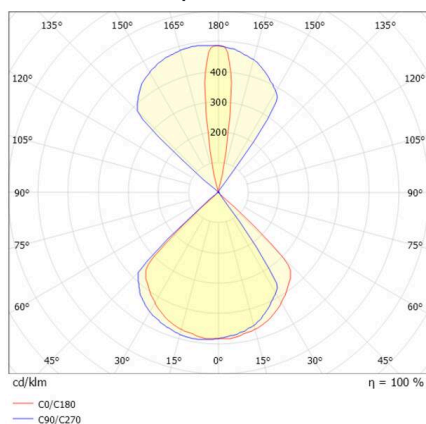

KODA

333-00059

KODA TEN STRETTO LUMINAIRE EN APPLIQUE MURALE en aluminium, blanc, RAL 9003, émission direct/indirect, avec driver, gradation: on/off, IP44

ILLUSTRATION

DONNÉES TECHNIQUES

| | |
|---------------------------------|------------------------|
| Ampoule | LED |
| Puissance système [W] | 6 |
| Flux lumineux [lm] | 96+17 |
| Température de couleur | 3000K |
| CRI | >80 |
| Driver | avec driver |
| Gradation | on/off |
| Emission de lumière | direct/indirect |
| Tension | 220-240V 50/60Hz |
| Longueur [mm] | 100 |
| Largeur [mm] | 100 |
| Hauteur [mm] | 100 |
| Type de protection | IP44 |
| Classe de protection | classe de protection I |
| Valeur IK | IK02 |
| Matériau | aluminium |
| Couleur du luminaire | blanc |
| RAL | 9003 |
| Durée de vie [h] | L80 B10 50 000 |
| Température ambiante | de 0° à +35° |
| Classe d'efficacité énergétique | E |
| Nombre de luminaires sur B16A | 27 |
| Poids net [kg] | 1,00 |
| EAN numéro | 9010870572515 |

COURBE PHOTOMÉTRIQUE

Label énergie

Les valeurs indiquées sont des valeurs assignées. La puissance et le flux lumineux sous soumis à une tolérance d'environ 10 %. Tolérance de la température de couleur: +/- 150 K. Sauf indication contraire, les valeurs s'appliquent à une température ambiante de 25 °C.