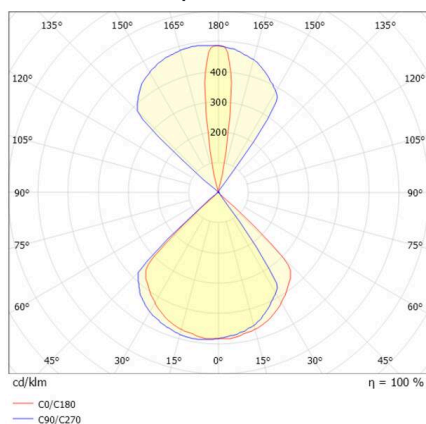

KODA

333-00058

KODA TEN STRETTO LUMINAIRE EN APPLIQUE MURALE en aluminium, anthracite, RAL 7016, émission direct/indirect, avec driver, gradation: on/off, IP44

ILLUSTRATION

DONNÉES TECHNIQUES

Ampoule	LED
Puissance système [W]	6
Flux lumineux [lm]	96+17
Température de couleur	3000K
CRI	>80
Driver	avec driver
Gradation	on/off
Emission de lumière	direct/indirect
Tension	220-240V 50/60Hz
Longueur [mm]	100
Largeur [mm]	100
Hauteur [mm]	100
Type de protection	IP44
Classe de protection	classe de protection I
Valeur IK	IK02
Matériau	aluminium
Couleur du luminaire	anthracite
RAL	7016
Durée de vie [h]	L80 B10 50 000
Température ambiante	de 0° à +35°
Classe d'efficacité énergétique	E
Nombre de luminaires sur B16A	27
Poids net [kg]	1,00
EAN numéro	9010870572508

COURBE PHOTOMÉTRIQUE

Label énergie

Les valeurs indiquées sont des valeurs assignées. La puissance et le flux lumineux sous soumis à une tolérance d'environ 10 %. Tolérance de la température de couleur: +/- 150 K. Sauf indication contraire, les valeurs s'appliquent à une température ambiante de 25 °C.