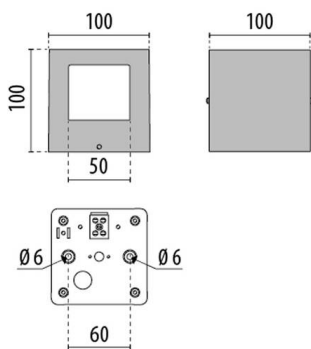

KODA

333-00058

KODA TEN STRETTO LUMINAIRE EN APPLIQUE MURALE en aluminium, anthracite, RAL 7016, émission direct/indirect, avec driver, gradation: on/off, IP44

ILLUSTRATION

DONNÉES TECHNIQUES

Ampoule	LED
Puissance système [W]	6
Flux lumineux [lm]	96+17
Température de couleur	3000K
CRI	>80
Driver	avec driver
Gradation	on/off
Emission de lumière	direct/indirect
Tension	220-240V 50/60Hz
Longueur [mm]	100
Largeur [mm]	100
Hauteur [mm]	100
Type de protection	IP44
Classe de protection	classe de protection I
Valeur IK	IK02
Matériau	aluminium
Couleur du luminaire	anthracite
RAL	7016
Durée de vie [h]	L80 B10 50 000
Température ambiante	de 0° à +35°
Classe d'efficacité énergétique	E
Nombre de luminaires sur B16A	27
Poids net [kg]	1,00
EAN numéro	9010870572508

COURBE PHOTOMÉTRIQUE

Label énergie

Les valeurs indiquées sont des valeurs assignées. La puissance et le flux lumineux sous soumis à une tolérance d'environ 10 %. Tolérance de la température de couleur: +/- 150 K. Sauf indication contraire, les valeurs s'appliquent à une température ambiante de 25 °C.