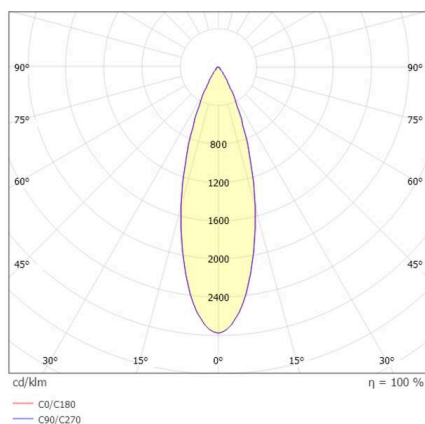

**MEYJO**

**222-00171**

MEYJO T TISCHLEUCHE aus Aluminium, schwarz, ähnlich RAL 9005, Ausstrahlwinkel 28°, Lichtaustritt direkt, drehbar 350, schwenkbar 70, mit Betriebsgerät, Dimmbarkeit: Touch Dim, IP20,

**SKIZZE**

**TECHNISCHE DETAILS**

|                        |                   |
|------------------------|-------------------|
| Leuchtmittel           | LED               |
| Systemleistung [W]     | 9                 |
| Lichtstrom [lm]        | 450               |
| Lichtfarbe             | 2700K             |
| CRI                    | >90               |
| Betriebsgerät          | mit Betriebsgerät |
| Dimmbarkeit            | Touch Dim         |
| Lichtaustritt          | direkt            |
| Ausstrahlwinkel        | 28°               |
| Spannung               | 220-240V 50/60Hz  |
| Breite [mm]            | 250               |
| Höhe [mm]              | 435               |
| Durchmesser [mm]       | 25                |
| Schutzart              | IP20              |
| Schutzklasse           | Schutzklasse II   |
| Material               | Aluminium         |
| Farbe Leuchte          | schwarz           |
| RAL                    | 9005              |
| Lebensdauer [h]        | L80 B10 20 000    |
| Energieeffizienzklasse | E                 |
| Anzahl Leuchten B16A   | 32                |
| Nettogewicht [kg]      | 1,20              |
| EAN-Nummer             | 9010870887701     |

**LICHTVERTEILUNGSKURVE**

Energie Label

Die Werte sind Bemessungswerte. Leistung und Lichtstrom unterliegen initial einer Toleranz von +/- 10%.  
Toleranz der Farbtemperatur: +/- 150 K. Die Werte gelten, wenn nicht anders angegeben, für eine Umgebungstemperatur von 25°C.