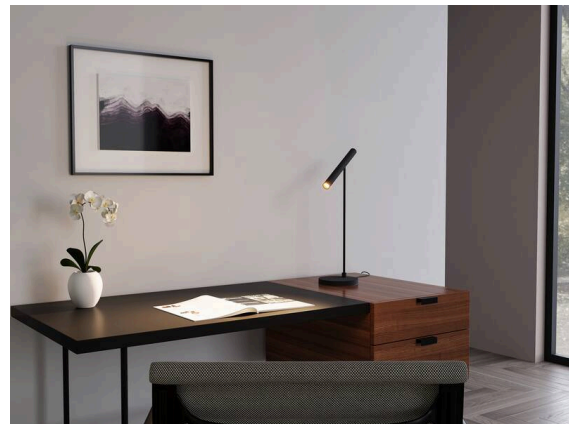

**MEYJO**

**222-00171**

MEYJO T TISCHLEUCHE aus Aluminium, schwarz, ähnlich RAL 9005, Ausstrahlwinkel 28°, Lichtaustritt direkt, drehbar 350, schwenkbar 70, mit Betriebsgerät, Dimmbarkeit: Touch Dim, IP20,

**SKIZZE**

**TECHNISCHE DETAILS**

|                        |                   |
|------------------------|-------------------|
| Leuchtmittel           | LED               |
| Systemleistung [W]     | 9                 |
| Lichtstrom [lm]        | 450               |
| Lichtfarbe             | 2700K             |
| CRI                    | >90               |
| Betriebsgerät          | mit Betriebsgerät |
| Dimmbarkeit            | Touch Dim         |
| Lichtaustritt          | direkt            |
| Ausstrahlwinkel        | 28°               |
| Spannung               | 220-240V 50/60Hz  |
| Breite [mm]            | 250               |
| Höhe [mm]              | 435               |
| Durchmesser [mm]       | 25                |
| Schutzart              | IP20              |
| Schutzklasse           | Schutzklasse II   |
| Material               | Aluminium         |
| Farbe Leuchte          | schwarz           |
| RAL                    | 9005              |
| Lebensdauer [h]        | L80 B10 20 000    |
| Energieeffizienzklasse | E                 |
| Anzahl Leuchten B16A   | 32                |
| Nettogewicht [kg]      | 1,20              |
| EAN-Nummer             | 9010870887701     |