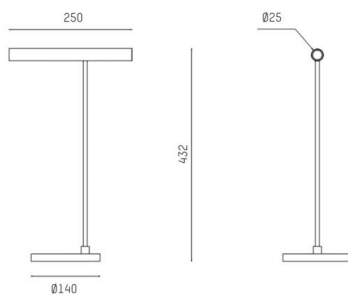

**MEYJO**

**222-00171**

MEYJO T TISCHLEUCHE aus Aluminium, schwarz, ähnlich RAL 9005, Ausstrahlwinkel 28°, Lichtaustritt direkt, drehbar 350, schwenkbar 70, mit Betriebsgerät, Dimmbarkeit: Touch Dim, IP20,

**SKIZZE**

**TECHNISCHE DETAILS**

|                        |                   |
|------------------------|-------------------|
| Leuchtmittel           | LED               |
| Systemleistung [W]     | 9                 |
| Lichtstrom [lm]        | 450               |
| Lichtfarbe             | 2700K             |
| CRI                    | >90               |
| Betriebsgerät          | mit Betriebsgerät |
| Dimmbarkeit            | Touch Dim         |
| Lichtaustritt          | direkt            |
| Ausstrahlwinkel        | 28°               |
| Spannung               | 220-240V 50/60Hz  |
| Breite [mm]            | 250               |
| Höhe [mm]              | 435               |
| Durchmesser [mm]       | 25                |
| Schutzart              | IP20              |
| Schutzklasse           | Schutzklasse II   |
| Material               | Aluminium         |
| Farbe Leuchte          | schwarz           |
| RAL                    | 9005              |
| Lebensdauer [h]        | L80 B10 20 000    |
| Energieeffizienzklasse | E                 |
| Anzahl Leuchten B16A   | 32                |
| Nettogewicht [kg]      | 1,20              |
| EAN-Nummer             | 9010870887701     |

**LICHTVERTEILUNGSKURVE**

Energie Label

Die Werte sind Bemessungswerte. Leistung und Lichtstrom unterliegen initial einer Toleranz von +/- 10%.  
Toleranz der Farbtemperatur: +/- 150 K. Die Werte gelten, wenn nicht anders angegeben, für eine Umgebungstemperatur von 25°C.