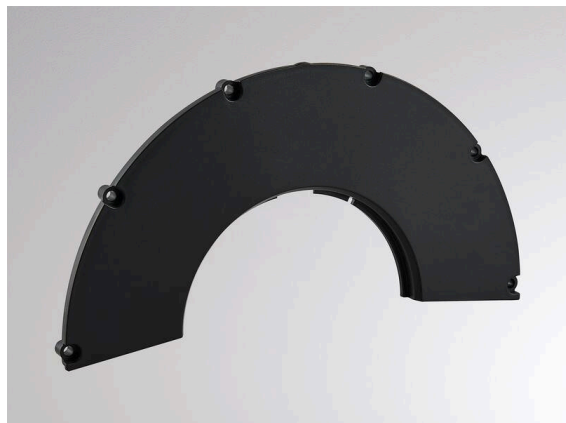

MONA

333-a00008

TECHNISCHE DETAILS

Schutzart	IP20
Material	Aluminium
Farbe Leuchte	schwarz
RAL	9005
Nettogewicht [kg]	1,00
EAN-Nummer	9010979341371

Energie Label

Die Werte sind Bemessungswerte. Leistung und Lichtstrom unterliegen initial einer Toleranz von +/- 10%.
Toleranz der Farbtemperatur: +/- 150 K. Die Werte gelten, wenn nicht anders angegeben, für eine Umgebungstemperatur von 25°C.