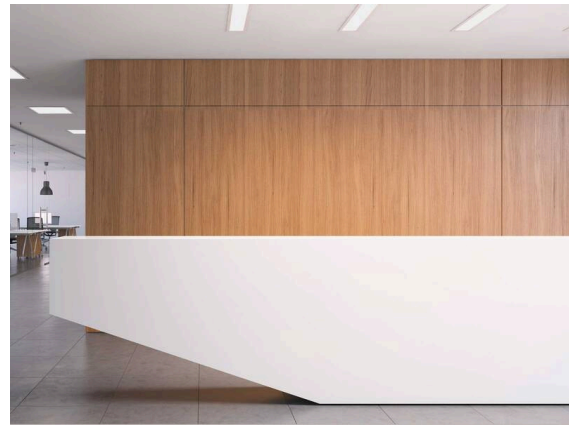

RETRO

222-a00167

SKIZZE

TECHNISCHE DETAILS

Länge [mm]	1241
Breite [mm]	342
Höhe [mm]	31,5
Deckenausschnitt [mm]	1222x322
Einbautiefe [mm]	60
Schutzart	IP20
Material	Aluminium
Farbe Leuchte	weiß
RAL	9003
Nettogewicht [kg]	1,50
EAN-Nummer	9010870575332