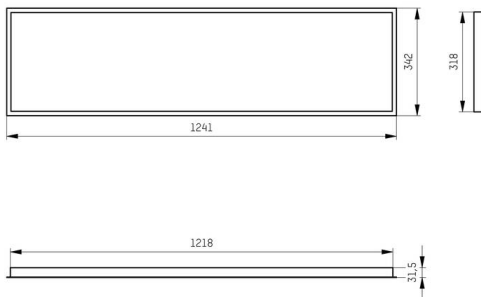

RETRO

222-a00167

SKIZZE

TECHNISCHE DETAILS

Länge [mm]	1241
Breite [mm]	342
Höhe [mm]	31,5
Deckenausschnitt [mm]	1222x322
Einbautiefe [mm]	60
Schutzart	IP20
Material	Aluminium
Farbe Leuchte	weiß
RAL	9003
Nettogewicht [kg]	1,50
EAN-Nummer	9010870575332

Energie Label

Die Werte sind Bemessungswerte. Leistung und Lichtstrom unterliegen initial einer Toleranz von +/- 10%.  
Toleranz der Farbtemperatur: +/- 150 K. Die Werte gelten, wenn nicht anders angegeben, für eine Umgebungstemperatur von 25°C.