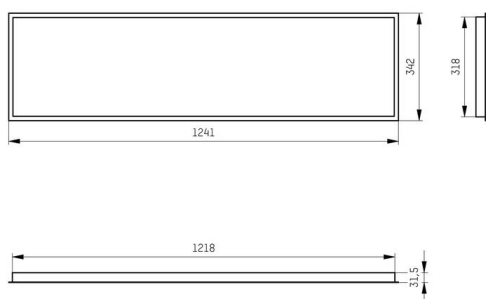

RETRO

222-a00167

DISEGNO

DETTAGLI TECNICI

Lunghezza [mm]	1241
Larghezza [mm]	342
Altezza [mm]	31,5
Dimensione taglio soffitto [mm]	1222x322
Prof. d'incasso [mm]	60
Classe di protezione	IP20
Materiale	alluminio
Colore base	bianco
RAL	9003
Peso netto [kg]	1,50
EAN numero	9010870575332