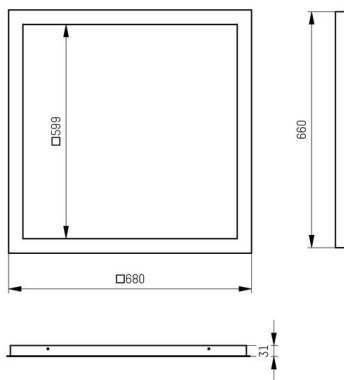

RETRO

222-a00166

RETRO EINBAURAHMEN 620

DISEGNO

DETTAGLI TECNICI

|                                 |               |
|---------------------------------|---------------|
| Lunghezza [mm]                  | 682           |
| Larghezza [mm]                  | 682           |
| Altezza [mm]                    | 31,5          |
| Dimensione taglio soffitto [mm] | 661x661       |
| Prof. d'incasso [mm]            | 60            |
| Classe di protezione            | IP20          |
| Materiale                       | alluminio     |
| Colore base                     | bianco        |
| RAL                             | 9003          |
| Peso netto [kg]                 | 1,30          |
| EAN numero                      | 9010870575288 |