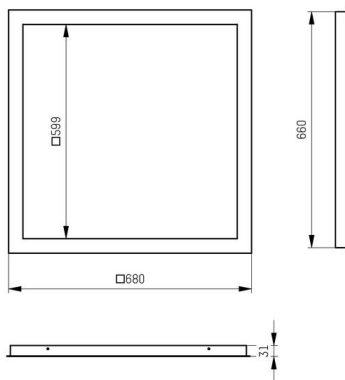

RETRO

222-a00166

RETRO EINBAURAHMEN 620

SKIZZE

TECHNISCHE DETAILS

Länge [mm]	682
Breite [mm]	682
Höhe [mm]	31,5
Deckenausschnitt [mm]	661x661
Einbautiefe [mm]	60
Schutzart	IP20
Material	Aluminium
Farbe Leuchte	weiß
RAL	9003
Nettogewicht [kg]	1,30
EAN-Nummer	9010870575288

Energie Label

Die Werte sind Bemessungswerte. Leistung und Lichtstrom unterliegen initial einer Toleranz von +/- 10%.
Toleranz der Farbtemperatur: +/- 150 K. Die Werte gelten, wenn nicht anders angegeben, für eine Umgebungstemperatur von 25°C.