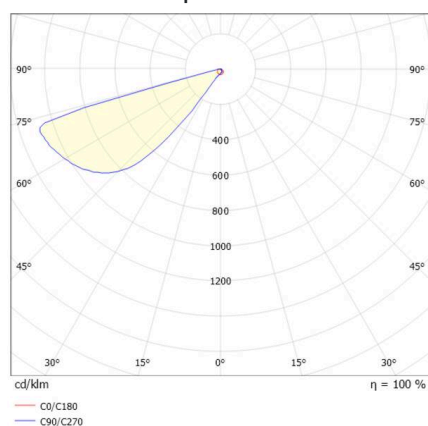

CADO

333-00053

CADO W LUMINAIRE EN APPLIQUE MURALE en aluminium, anthracite, RAL 7024, verre transparent angle de rayonnement asymétrique, émission direct, avec driver, max. 700mA, gradation: on/off, IP65

ILLUSTRATION

DONNÉES TECHNIQUES

Ampoule	LED
Puissance système [W]	9
Flux lumineux [lm]	195/200
Courant secondaire [mA]	700
Température de couleur	2700/3000K
CRI	>90
Cache (Diffuseur)	verre transparent
Driver	avec driver
Gradation	on/off
Émission de lumière	direct
Angle de rayonnement	asymétrique
Tension	220-240V 50/60Hz
Longueur [mm]	250
Largeur [mm]	113
Hauteur [mm]	32
Type de protection	IP65
Classe de protection	classe de protection I
Matériau	aluminium
Couleur du luminaire	anthracite
RAL	7024
Température ambiante	de -20° à +40°
Classe d'efficacité énergétique	E
Nombre de luminaires sur B16A	224
Poids net [kg]	1,09
EAN numéro	9010870414471

COURBE PHOTOMÉTRIQUE

Label énergie

Les valeurs indiquées sont des valeurs assignées. La puissance et le flux lumineux sous soumis à une tolérance d'environ 10 %.
Tolérance de la température de couleur: +/- 150 K. Sauf indication contraire, les valeurs s'appliquent à une température ambiante de 25 °C.