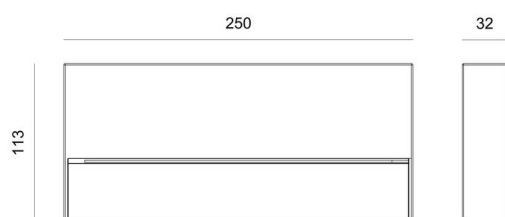

CADO

333-00053

CADO W LUMINAIRE EN APPLIQUE MURALE en aluminium, anthracite, RAL 7024, verre transparent angle de rayonnement asymétrique, émission direct, avec driver, max. 700mA, gradation: on/off, IP65

ILLUSTRATION

DONNÉES TECHNIQUES

Ampoule	LED
Puissance système [W]	9
Flux lumineux [lm]	195/200
Courant secondaire [mA]	700
Température de couleur	2700/3000K
CRI	>90
Cache (Diffuseur)	verre transparent
Driver	avec driver
Gradation	on/off
Émission de lumière	direct
Angle de rayonnement	asymétrique
Tension	220-240V 50/60Hz
Longueur [mm]	250
Largeur [mm]	113
Hauteur [mm]	32
Type de protection	IP65
Classe de protection	classe de protection I
Matériau	aluminium
Couleur du luminaire	anthracite
RAL	7024
Température ambiante	de -20° à +40°
Classe d'efficacité énergétique	E
Nombre de luminaires sur B16A	224
Poids net [kg]	1,09
EAN numéro	9010870414471