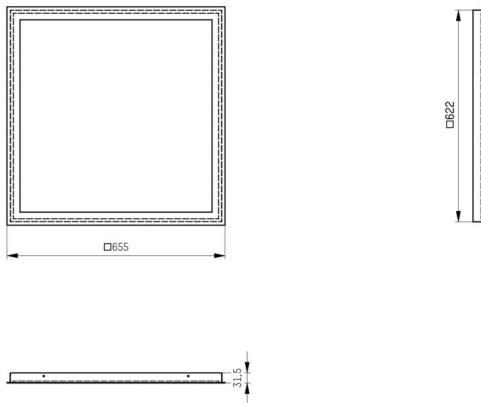

RETRO

222-a00165

TECHNISCHE DETAILS

Länge [mm]	655
Breite [mm]	655
Höhe [mm]	31,5
Deckenausschnitt [mm]	622x622
Einbautiefe [mm]	60
Schutzart	IP20
Material	Aluminium
Farbe Leuchte	weiß
RAL	9003
Nettogewicht [kg]	1,00
EAN-Nummer	9010870575073

Energie Label

SKIZZE

Die Werte sind Bemessungswerte. Leistung und Lichtstrom unterliegen initial einer Toleranz von +/- 10%.
Toleranz der Farbtemperatur: +/- 150 K. Die Werte gelten, wenn nicht anders angegeben, für eine Umgebungstemperatur von 25°C.