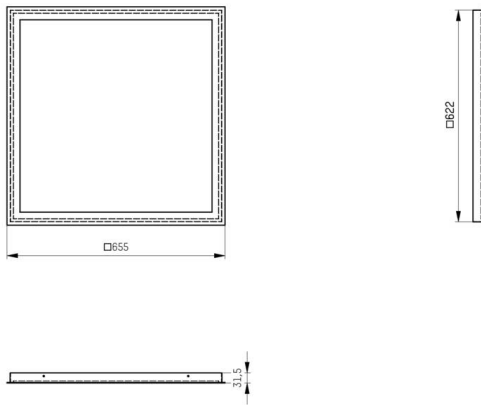

RETRO

222-a00165

DETTAGLI TECNICI

Lunghezza [mm]	655
Larghezza [mm]	655
Altezza [mm]	31,5
Dimensione taglio soffitto [mm]	622x622
Prof. d'incasso [mm]	60
Classe di protezione	IP20
Materiale	alluminio
Colore base	bianco
RAL	9003
Peso netto [kg]	1,00
EAN numero	9010870575073

Etichetta energetica

DISEGNO

I valori indicati sono nominali. Tolleranza della potenza e del flusso luminoso +/- 10%.
 Tolleranza della temperatura colore: +/- 150 K. I valori sono riferiti ad una temperatura ambiente di 25°C, salvo diversa indicazione.