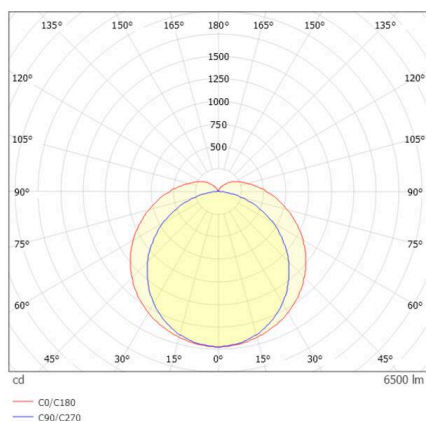

**MOLTO OEM 175**

**175-116506513144h**

3ONE FEUCHTRAUMWANNENLEUCHTE aus glasfaserverstärktem Polyester, grau, ähnlich RAL 7035, PMMA Abdeckung Lichtaustritt direkt, UGR <25, mit Betriebsgerät, Dimmbarkeit: DALI, mit Bewegungsmelder, Tageslichtsteuerung u. Swarfunktion, IP66,

**LICHTVERTEILUNGSKURVE**

**TECHNISCHE DETAILS**

Leuchtmittel	LED
Systemleistung [W]	41
Lichtstrom [lm]	6500
Lichtfarbe	4000K
CRI	>80
UGR	<25
Optik	PMMA Abdeckung
Betriebsgerät	mit Betriebsgerät
Dimmbarkeit	DALI
Lichtaustritt	direkt
Spannung	220-240V 50/60Hz
Bewegungsmelder	mit Bewegungsmelder, Tageslichtsteuerung u. Swarfunktion
Länge [mm]	1577
Breite [mm]	90
Höhe [mm]	95
Schutzart	IP66
Schutzklasse	Schutzklasse I
Stoßfestigkeit	IK03
Material	glasfaserverstärktem Polyester
Farbe Leuchte	grau
RAL	7035
Lebensdauer [h]	100 000 L80 B10
Umgebungstemperatur	-20° bis +40°
Energieeffizienzklasse	D
Anzahl Leuchten B16A	56
IFS	True
Nettogewicht [kg]	2,11
EAN-Nummer	9010870877740

Energie Label

Die Werte sind Bemessungswerte. Leistung und Lichtstrom unterliegen initial einer Toleranz von +/- 10%.  
Toleranz der Farbtemperatur: +/- 150 K. Die Werte gelten, wenn nicht anders angegeben, für eine Umgebungstemperatur von 25°C.