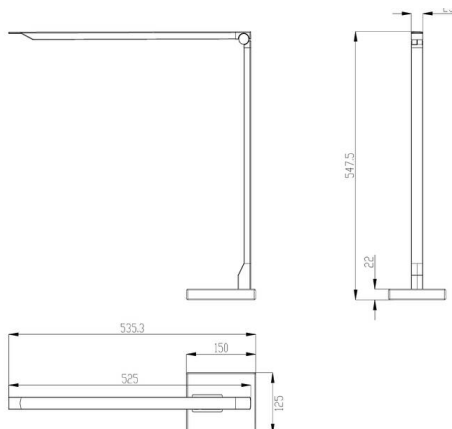

TECHNISCHE DETAILS

Leuchtmittel	LED
Systemleistung [W]	12,5
Lichtstrom [lm]	610/630lm
Lichtfarbe	2700-5700K
CRI	90
Optik	hochwertige Kunststofflinse mit Betriebsgerät
Betriebsgerät	Touch Dim
Dimmbarkeit	direkt
Lichtaustritt	110°
Ausstrahlwinkel	220-240V 50/60Hz
Spannung	
Länge [mm]	535
Breite [mm]	125
Höhe [mm]	548
Schutzart	IP20
Schutzklasse	Schutzklasse II
Material	Aluminium
Farbe Leuchte	pink
Kabel	schwarz
Lebensdauer [h]	L80 B10 50 000
Energieeffizienzklasse	F
Nettogewicht [kg]	1,52
EAN-Nummer	9010979294271

SKIZZE

Energie Label

Die Werte sind Bemessungswerte. Leistung und Lichtstrom unterliegen initial einer Toleranz von +/- 10%. Toleranz der Farbtemperatur: +/- 150 K. Die Werte gelten, wenn nicht anders angegeben, für eine Umgebungstemperatur von 25°C.