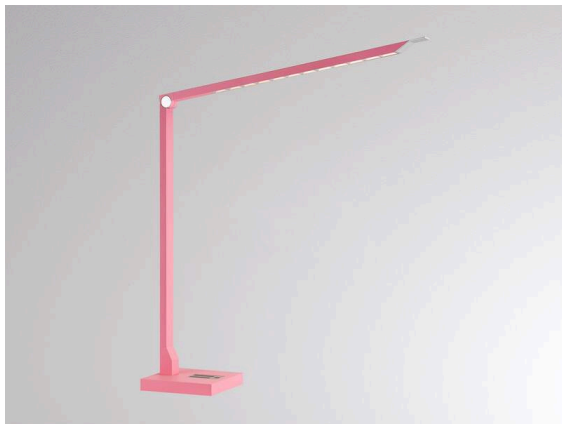

FLOYD

222-00290

FLOYD ACCU T TISCHLEUCHTE aus Aluminium, pink, hochwertige Kunststofflinse Ausstrahlwinkel 110°, Lichtaustritt direkt, schwenkbar 100°, mit Betriebsgerät, Dimmbarkeit: Touch Dim, Kabel schwarz, IP20, AKKU für 3h autonomen Betrieb,

TECHNISCHE DETAILS

Leuchtmittel	LED
Systemleistung [W]	12,5
Lichtstrom [lm]	610/630lm
Lichtfarbe	2700-5700K
CRI	90
Optik	hochwertige Kunststofflinse mit Betriebsgerät
Betriebsgerät	Touch Dim
Dimmbarkeit	direkt
Lichtaustritt	110°
Ausstrahlwinkel	220-240V 50/60Hz
Spannung	
Länge [mm]	535
Breite [mm]	125
Höhe [mm]	548
Schutzart	IP20
Schutzklasse	Schutzklasse II
Material	Aluminium
Farbe Leuchte	pink
Kabel	schwarz
Lebensdauer [h]	L80 B10 50 000
Energieeffizienzklasse	F
Nettogewicht [kg]	1,52
EAN-Nummer	9010979294271