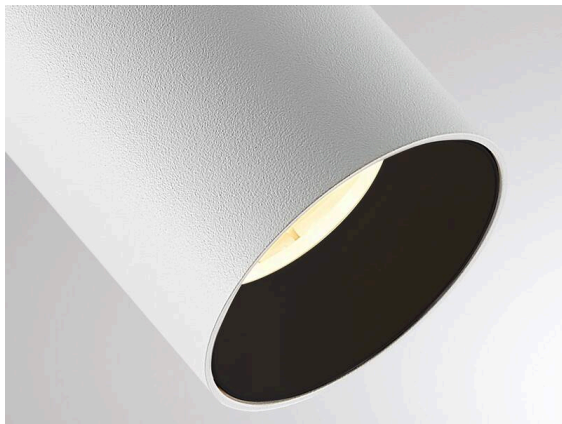

MISSOR

222-a00021

DEKORRING FÜR MISSOR & ELIX SCHWARZ

TECHNISCHE DETAILS

Höhe [mm]	28
Durchmesser [mm]	57
Schutzart	IP20
Material	Kunststoff
Farbe Leuchte	schwarz
RAL	9005
Nettogewicht [kg]	0,00
EAN-Nummer	9010870424449