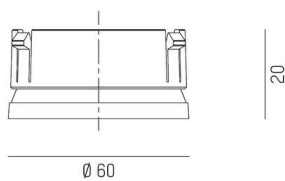

MISSOR

222-a00021

DEKORRING FÜR MISSOR & ELIX SCHWARZ

TECHNISCHE DETAILS

Höhe [mm]	28
Durchmesser [mm]	57
Schutzart	IP20
Material	Kunststoff
Farbe Leuchte	schwarz
RAL	9005
Nettogewicht [kg]	0,00
EAN-Nummer	9010870424449

Energie Label

SKIZZE

Die Werte sind Bemessungswerte. Leistung und Lichtstrom unterliegen initial einer Toleranz von +/- 10%.
Toleranz der Farbtemperatur: +/- 150 K. Die Werte gelten, wenn nicht anders angegeben, für eine Umgebungstemperatur von 25°C.