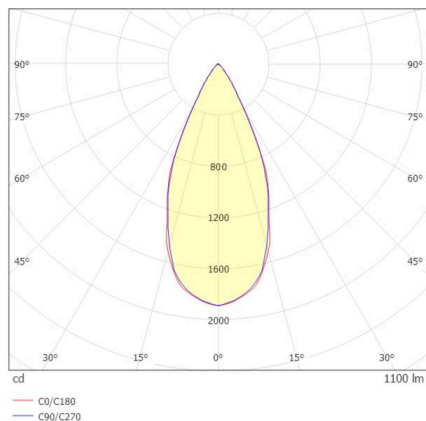

NONA

333-00044

NONA MINI SD DECKENAUFBAULEUCHTE aus Aluminium, anthrazit, ähnlich RAL 7016, Linse Ausstrahlwinkel 48°, Lichtaustritt direkt, UGR <16, Dimmbarkeit: on/off, IP65,

SKIZZE

TECHNISCHE DETAILS

Leuchtmittel	LED
Systemleistung [W]	12,5
Lichtstrom [lm]	1100
Lichtfarbe	3000K
CRI	>80
UGR	<16
Optik	Linse
Dimmbarkeit	on/off
Lichtaustritt	direkt
Ausstrahlwinkel	48°
Spannung	220-240V 50/60Hz
Höhe [mm]	71
Durchmesser [mm]	182
Schutzart	IP65
Schutzklasse	Schutzklasse I
Stoßfestigkeit	IK05
Material	Aluminium
Farbe Leuchte	anthrazit
RAL	7016
Lebensdauer [h]	L80 B10 50 000
Energieeffizienzklasse	D
Anzahl Leuchten B16A	60
Nettogewicht [kg]	0,86
EAN-Nummer	9010870414228

LICHTVERTEILUNGSKURVE

Energie Label

Die Werte sind Bemessungswerte. Leistung und Lichtstrom unterliegen initial einer Toleranz von +/- 10%. Toleranz der Farbtemperatur: +/- 150 K. Die Werte gelten, wenn nicht anders angegeben, für eine Umgebungstemperatur von 25°C.