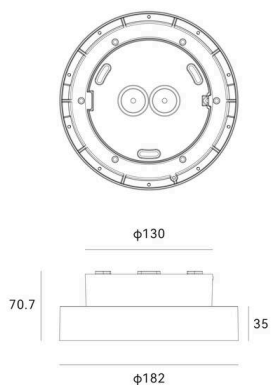

NONA

333-00044

NONA MINI SD DECKENAUFBAULEUCHTE aus Aluminium, anthrazit, ähnlich RAL 7016, Linse Ausstrahlwinkel 48°, Lichtaustritt direkt, UGR <16, Dimmbarkeit: on/off, IP65,

SKIZZE

TECHNISCHE DETAILS

Leuchtmittel	LED
Systemleistung [W]	12,5
Lichtstrom [lm]	1100
Lichtfarbe	3000K
CRI	>80
UGR	<16
Optik	Linse
Dimmbarkeit	on/off
Lichtaustritt	direkt
Ausstrahlwinkel	48°
Spannung	220-240V 50/60Hz
Höhe [mm]	71
Durchmesser [mm]	182
Schutzart	IP65
Schutzklasse	Schutzklasse I
Stoßfestigkeit	IK05
Material	Aluminium
Farbe Leuchte	anthrazit
RAL	7016
Lebensdauer [h]	L80 B10 50 000
Energieeffizienzklasse	D
Anzahl Leuchten B16A	60
Nettogewicht [kg]	0,86
EAN-Nummer	9010870414228

LICHTVERTEILUNGSKURVE

Energie Label

Die Werte sind Bemessungswerte. Leistung und Lichtstrom unterliegen initial einer Toleranz von +/- 10%. Toleranz der Farbtemperatur: +/- 150 K. Die Werte gelten, wenn nicht anders angegeben, für eine Umgebungstemperatur von 25°C.