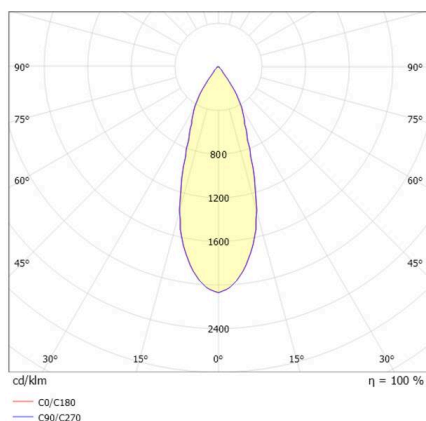

**MAGIS**

**222-00155**

MAGIS TRACK SCHIENENSTRAHLER MIT 3-PH ADAPTER aus Aluminium, schwarz, ähnlich RAL 9005, hocheffizienter, vakuumbedampfter Reflektor aus Kunststoff Ausstrahlwinkel 36°, Lichtaustritt direkt, UGR <22, drehbar 350°, schwenkbar 90°, mit Betriebsgerät, max. 500mA, Dimmbarkeit: on/off, IP20,

**SKIZZE**

**TECHNISCHE DETAILS**

Leuchtmittel	LED
Systemleistung [W]	16
Lichtstrom [lm]	1280
Strom sekundärseitig [mA]	500
Lichtfarbe	3000K
CRI	>90
UGR	<22
Optik	vakuumbedampfter Reflektor aus Kunststoff
Betriebsgerät	mit Betriebsgerät
Dimmbarkeit	on/off
Lichtaustritt	direkt
Austrahlwinkel	36°
Spannung	220-240V 50/60Hz
Höhe [mm]	130
Durchmesser [mm]	100
Schutzart	IP20
Schutzklasse	Schutzklasse II
Stoßfestigkeit	IK02
Material	Aluminium
Farbe Leuchte	schwarz
RAL	9005
Lebensdauer [h]	L80 B10 50 000
Energieeffizienzklasse	F
Anzahl Leuchten B16A	48
Nettogewicht [kg]	0,50
EAN-Nummer	9010870561540

**LICHTVERTEILUNGSKURVE**

Energie Label

Die Werte sind Bemessungswerte. Leistung und Lichtstrom unterliegen initial einer Toleranz von +/- 10%. Toleranz der Farbtemperatur: +/- 150 K. Die Werte gelten, wenn nicht anders angegeben, für eine Umgebungstemperatur von 25°C.