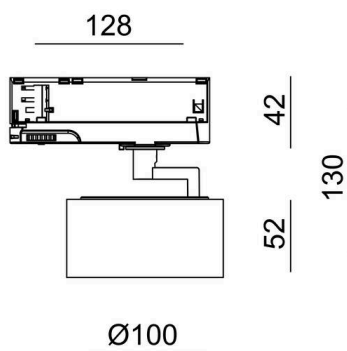

**MAGIS**

**222-00155**

MAGIS TRACK SCHIENENSTRAHLER MIT 3-PH ADAPTER aus Aluminium, schwarz, ähnlich RAL 9005, hocheffizienter, vakuumbedampfter Reflektor aus Kunststoff Ausstrahlwinkel 36°, Lichtaustritt direkt, UGR <22, drehbar 350°, schwenkbar 90°, mit Betriebsgerät, max. 500mA, Dimmbarkeit: on/off, IP20,

**SKIZZE**

**TECHNISCHE DETAILS**

Leuchtmittel	LED
Systemleistung [W]	16
Lichtstrom [lm]	1280
Strom sekundärseitig [mA]	500
Lichtfarbe	3000K
CRI	>90
UGR	<22
Optik	vakuumbedampfter Reflektor aus Kunststoff
Betriebsgerät	mit Betriebsgerät
Dimmbarkeit	on/off
Lichtaustritt	direkt
Austrahlwinkel	36°
Spannung	220-240V 50/60Hz
Höhe [mm]	130
Durchmesser [mm]	100
Schutzart	IP20
Schutzklasse	Schutzklasse II
Stoßfestigkeit	IK02
Material	Aluminium
Farbe Leuchte	schwarz
RAL	9005
Lebensdauer [h]	L80 B10 50 000
Energieeffizienzklasse	F
Anzahl Leuchten B16A	48
Nettogewicht [kg]	0,50
EAN-Nummer	9010870561540

**LICHTVERTEILUNGSKURVE**

Energie Label

Die Werte sind Bemessungswerte. Leistung und Lichtstrom unterliegen initial einer Toleranz von +/- 10%. Toleranz der Farbtemperatur: +/- 150 K. Die Werte gelten, wenn nicht anders angegeben, für eine Umgebungstemperatur von 25°C.