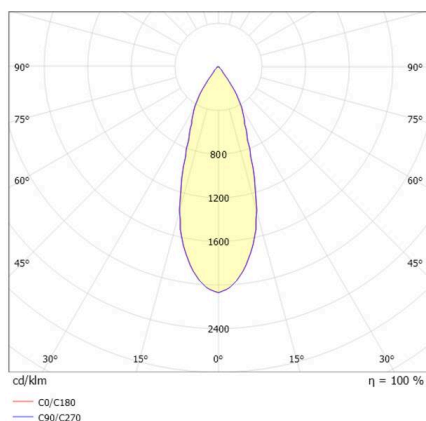

MAGIS

222-00154

MAGIS TRACK SCHIENENSTRAHLER MIT 3-PH ADAPTER aus Aluminium, weiß, ähnlich RAL 9016, hocheffizienter, vakuumbedampfter Reflektor aus Kunststoff Ausstrahlwinkel 36°, Lichtaustritt direkt, UGR <22, drehbar 350°, schwenkbar 90°, mit Betriebsgerät, max. 500mA, Dimmbarkeit: on/off, IP20,

SKIZZE

TECHNISCHE DETAILS

Leuchtmittel	LED
Systemleistung [W]	16
Lichtstrom [lm]	1280
Strom sekundärseitig [mA]	500
Lichtfarbe	3000K
CRI	>90
UGR	<22
Optik	vakuumbedampfter Reflektor aus Kunststoff
Betriebsgerät	mit Betriebsgerät
Dimmbarkeit	on/off
Lichtaustritt	direkt
Austrahlwinkel	36°
Spannung	220-240V 50/60Hz
Höhe [mm]	130
Durchmesser [mm]	100
Schutzart	IP20
Schutzklasse	Schutzklasse II
Stoßfestigkeit	IK02
Material	Aluminium
Farbe Leuchte	weiß
RAL	9016
Lebensdauer [h]	L80 B10 50 000
Energieeffizienzklasse	F
Anzahl Leuchten B16A	48
Nettogewicht [kg]	0,50
EAN-Nummer	9010870561519

LICHTVERTEILUNGSKURVE

Energie Label

Die Werte sind Bemessungswerte. Leistung und Lichtstrom unterliegen initial einer Toleranz von +/- 10%. Toleranz der Farbtemperatur: +/- 150 K. Die Werte gelten, wenn nicht anders angegeben, für eine Umgebungstemperatur von 25°C.