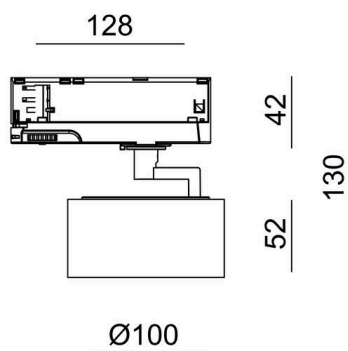

MAGIS

222-00154

MAGIS TRACK SCHIENENSTRAHLER MIT 3-PH ADAPTER aus Aluminium, weiß, ähnlich RAL 9016, hocheffizienter, vakuumbedampfter Reflektor aus Kunststoff Ausstrahlwinkel 36°, Lichtaustritt direkt, UGR <22, drehbar 350°, schwenkbar 90°, mit Betriebsgerät, max. 500mA, Dimmbarkeit: on/off, IP20,

SKIZZE

TECHNISCHE DETAILS

Leuchtmittel	LED
Systemleistung [W]	16
Lichtstrom [lm]	1280
Strom sekundärseitig [mA]	500
Lichtfarbe	3000K
CRI	>90
UGR	<22
Optik	vakuumbedampfter Reflektor aus Kunststoff
Betriebsgerät	mit Betriebsgerät
Dimmbarkeit	on/off
Lichtaustritt	direkt
Austrahlwinkel	36°
Spannung	220-240V 50/60Hz
Höhe [mm]	130
Durchmesser [mm]	100
Schutzart	IP20
Schutzklasse	Schutzklasse II
Stoßfestigkeit	IK02
Material	Aluminium
Farbe Leuchte	weiß
RAL	9016
Lebensdauer [h]	L80 B10 50 000
Energieeffizienzklasse	F
Anzahl Leuchten B16A	48
Nettogewicht [kg]	0,50
EAN-Nummer	9010870561519

LICHTVERTEILUNGSKURVE

Energie Label

Die Werte sind Bemessungswerte. Leistung und Lichtstrom unterliegen initial einer Toleranz von +/- 10%. Toleranz der Farbtemperatur: +/- 150 K. Die Werte gelten, wenn nicht anders angegeben, für eine Umgebungstemperatur von 25°C.