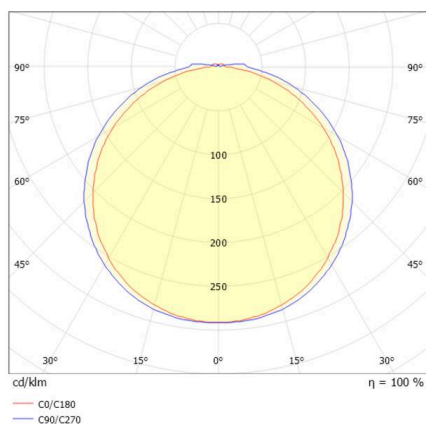

MUSO

222-00066

MUSO LINEAR SD DECKENAUFBAULEUCHTE aus Kunststoff, weiß, ähnlich RAL 9003, Polycarbonat Abdeckung Ausstrahlwinkel 120°, Lichtaustritt direkt, mit Betriebsgerät, max. 145mA, Dimmbarkeit: nicht dimmbar, IP54,

SKIZZE

TECHNISCHE DETAILS

Leuchtmittel	LED
Systemleistung [W]	18
Lichtstrom [lm]	2450/2560
Strom sekundärseitig [mA]	145
Lichtfarbe	3000/4000K
CRI	>80
Optik	Polycarbonat Abdeckung mit Betriebsgerät
Betriebsgerät	nicht dimmbar
Dimmbarkeit	direkt
Lichtaustritt	120°
Ausstrahlwinkel	220-240V 50/60Hz
Spannung	
Länge [mm]	600
Breite [mm]	140
Höhe [mm]	52
Schutzart	IP54
Schutzklasse	Schutzklasse II
Stoßfestigkeit	IK08
Material	Kunststoff
Farbe Leuchte	weiß
RAL	9003
Lebensdauer [h]	L80 B10 50 000
Energieeffizienzklasse	D
Nettogewicht [kg]	1,35
EAN-Nummer	9010870300750

LICHTVERTEILUNGSKURVE

Energie Label

Die Werte sind Bemessungswerte. Leistung und Lichtstrom unterliegen initial einer Toleranz von +/- 10%. Toleranz der Farbtemperatur: +/- 150 K. Die Werte gelten, wenn nicht anders angegeben, für eine Umgebungstemperatur von 25°C.