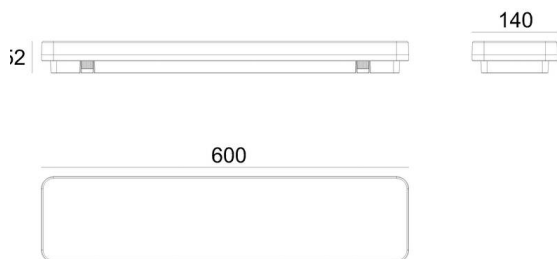

MUSO

222-00066

MUSO LINEAR SD DECKENAUFBAULEUCHTE aus Kunststoff, weiß, ähnlich RAL 9003, Polycarbonat Abdeckung Ausstrahlwinkel 120°, Lichtaustritt direkt, mit Betriebsgerät, max. 145mA, Dimmbarkeit: nicht dimmbar, IP54,

SKIZZE

TECHNISCHE DETAILS

Leuchtmittel	LED
Systemleistung [W]	18
Lichtstrom [lm]	2450/2560
Strom sekundärseitig [mA]	145
Lichtfarbe	3000/4000K
CRI	>80
Optik	Polycarbonat Abdeckung mit Betriebsgerät
Betriebsgerät	nicht dimmbar
Dimmbarkeit	direkt
Lichtaustritt	120°
Ausstrahlwinkel	220-240V 50/60Hz
Spannung	
Länge [mm]	600
Breite [mm]	140
Höhe [mm]	52
Schutzart	IP54
Schutzklasse	Schutzklasse II
Stoßfestigkeit	IK08
Material	Kunststoff
Farbe Leuchte	weiß
RAL	9003
Lebensdauer [h]	L80 B10 50 000
Energieeffizienzklasse	D
Nettogewicht [kg]	1,35
EAN-Nummer	9010870300750

LICHTVERTEILUNGSKURVE

Energie Label

Die Werte sind Bemessungswerte. Leistung und Lichtstrom unterliegen initial einer Toleranz von +/- 10%. Toleranz der Farbtemperatur: +/- 150 K. Die Werte gelten, wenn nicht anders angegeben, für eine Umgebungstemperatur von 25°C.