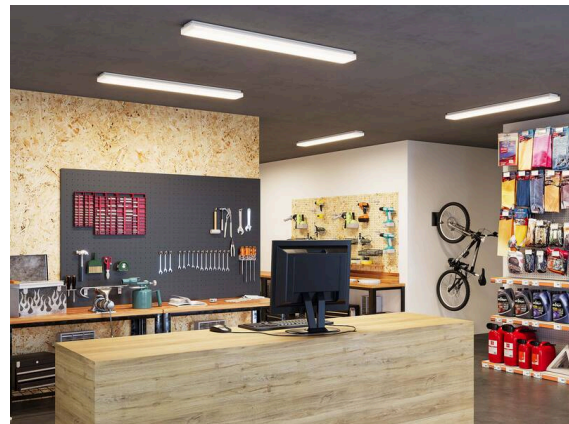

MUSO

222-00059

MUSO LINEAR SD DECKENAUFBAULEUCHTE aus Kunststoff, weiß, ähnlich RAL 9003, Polycarbonat Abdeckung Ausstrahlwinkel 115°, Lichtaustritt direkt, mit Betriebsgerät, max. 400mA, Dimmbarkeit: DALI, Push, IP54,