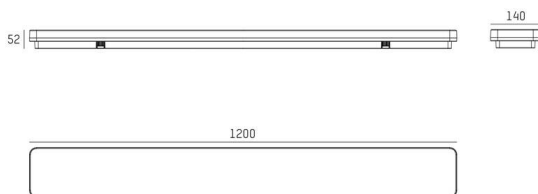

MUSO

222-00059

MUSO LINEAR SD DECKENAUFBAULEUCHTE aus Kunststoff, weiß, ähnlich RAL 9003, Polycarbonat Abdeckung Ausstrahlwinkel 115°, Lichtaustritt direkt, mit Betriebsgerät, max. 400mA, Dimmbarkeit: DALI, Push, IP54,

SKIZZE

TECHNISCHE DETAILS

Leuchtmittel	LED
Systemleistung [W]	36
Lichtstrom [lm]	4980/5260
Strom sekundärseitig [mA]	400
Lichtfarbe	3000/4000K
CRI	>80
Optik	Polycarbonat Abdeckung mit Betriebsgerät
Betriebsgerät	DALI, Push
Dimmbarkeit	direkt
Lichtaustritt	115°
Ausstrahlwinkel	220-240V 50/60Hz
Spannung	
Länge [mm]	1200
Breite [mm]	140
Höhe [mm]	52
Schutzart	IP54
Schutzklasse	Schutzklasse II
Stoßfestigkeit	IK08
Material	Kunststoff
Farbe Leuchte	weiß
RAL	9003
Lebensdauer [h]	L80 B10 50 000
Energieeffizienzklasse	D
Anzahl Leuchten B16A	43
Nettogewicht [kg]	2,63
EAN-Nummer	9010870300088

LICHTVERTEILUNGSKURVE

Energie Label

Die Werte sind Bemessungswerte. Leistung und Lichtstrom unterliegen initial einer Toleranz von +/- 10%. Toleranz der Farbtemperatur: +/- 150 K. Die Werte gelten, wenn nicht anders angegeben, für eine Umgebungstemperatur von 25°C.