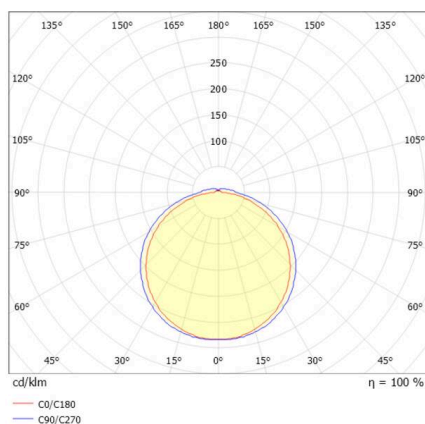

MUSO

222-00059

MUSO LINEAR SD DECKENAUFBAULEUCHTE aus Kunststoff, weiß, ähnlich RAL 9003, Polycarbonat Abdeckung Ausstrahlwinkel 115°, Lichtaustritt direkt, mit Betriebsgerät, max. 400mA, Dimmbarkeit: DALI, Push, IP54,

SKIZZE

TECHNISCHE DETAILS

Leuchtmittel	LED
Systemleistung [W]	36
Lichtstrom [lm]	4980/5260
Strom sekundärseitig [mA]	400
Lichtfarbe	3000/4000K
CRI	>80
Optik	Polycarbonat Abdeckung mit Betriebsgerät
Betriebsgerät	DALI, Push
Dimmbarkeit	direkt
Lichtaustritt	115°
Ausstrahlwinkel	220-240V 50/60Hz
Spannung	
Länge [mm]	1200
Breite [mm]	140
Höhe [mm]	52
Schutzart	IP54
Schutzklasse	Schutzklasse II
Stoßfestigkeit	IK08
Material	Kunststoff
Farbe Leuchte	weiß
RAL	9003
Lebensdauer [h]	L80 B10 50 000
Energieeffizienzklasse	D
Anzahl Leuchten B16A	43
Nettogewicht [kg]	2,63
EAN-Nummer	9010870300088

LICHTVERTEILUNGSKURVE

Energie Label

Die Werte sind Bemessungswerte. Leistung und Lichtstrom unterliegen initial einer Toleranz von +/- 10%. Toleranz der Farbtemperatur: +/- 150 K. Die Werte gelten, wenn nicht anders angegeben, für eine Umgebungstemperatur von 25°C.