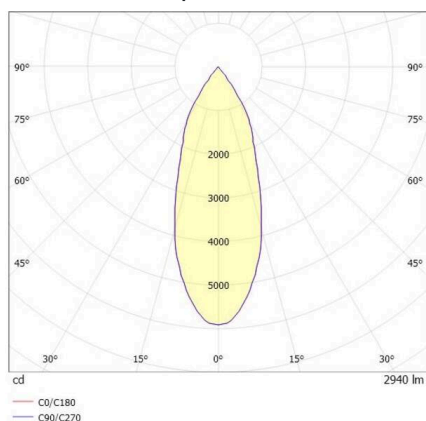

**TRAIL**

**610-130003134966d**

TRAIL MOVA M INSERT POUR LE RAIL DE MONTAGE en aluminium, noir, RAL 9005, décor noir, réflecteur haute efficacité, métallisé sous vide, en aluminium, sans verre de protection angle de rayonnement 40°, émission direct, rotatif sur 350, pivotant sur 90, avec driver, max. 700mA, gradation: DALI 2 DATA, câblage traversant 7-polig, adaptateur/patère noir, IP20

**ILLUSTRATION**

**DONNÉES TECHNIQUES**

Ampoule	LED
Puissance système [W]	27
Flux lumineux [lm]	2940
Courant secondaire [mA]	700
Température de couleur	3000K
CRI	PREMIUM>90
Cache (Diffuseur)	réflecteur en aluminium sans verre de protection avec driver
Driver	DALI 2 DATA
Gradation	direct
Emission de lumière	40°
Angle de rayonnement	220-240V 50/60Hz
Tension	7-polig
Câblage traversant	
Longueur [mm]	564,9
Hauteur [mm]	156
Diamètre [mm]	82
Type de protection	IP20
Classe de protection	classe de protection I
Matériau	aluminium
Couleur du luminaire	noir
RAL	9005
Couleur adaptateur/patère	noir
Couleur des éléments décoratifs	noir
Durée de vie [h]	L80 B10 50 000
Classe d'efficacité énergétique	E
Nombre de luminaires sur B16A	50
Poids net [kg]	0,96
EAN numéro	9010870131811

**COURBE PHOTOMÉTRIQUE**

Label énergie

Les valeurs indiquées sont des valeurs assignées. La puissance et le flux lumineux sous soumis à une tolérance d'environ 10 %. Tolérance de la température de couleur: +/- 150 K. Sauf indication contraire, les valeurs s'appliquent à une température ambiante de 25 °C.