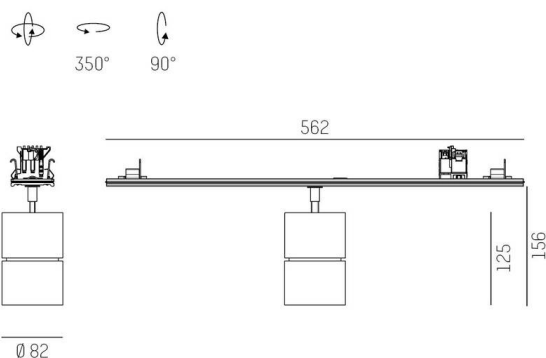

**TRAIL**

**610-130003134966d**

TRAIL MOVA M INSERT POUR LE RAIL DE MONTAGE en aluminium, noir, RAL 9005, décor noir, réflecteur haute efficacité, métallisé sous vide, en aluminium, sans verre de protection angle de rayonnement 40°, émission direct, rotatif sur 350, pivotant sur 90, avec driver, max. 700mA, gradation: DALI 2 DATA, câblage traversant 7-polig, adaptateur/patère noir, IP20

**ILLUSTRATION**

**DONNÉES TECHNIQUES**

Ampoule	LED
Puissance système [W]	27
Flux lumineux [lm]	2940
Courant secondaire [mA]	700
Température de couleur	3000K
CRI	PREMIUM>90
Cache (Diffuseur)	réflecteur en aluminium sans verre de protection avec driver
Driver	DALI 2 DATA
Gradation	direct
Emission de lumière	40°
Angle de rayonnement	220-240V 50/60Hz
Tension	7-polig
Câblage traversant	
Longueur [mm]	564,9
Hauteur [mm]	156
Diamètre [mm]	82
Type de protection	IP20
Classe de protection	classe de protection I
Matériau	aluminium
Couleur du luminaire	noir
RAL	9005
Couleur adaptateur/patère	noir
Couleur des éléments décoratifs	noir
Durée de vie [h]	L80 B10 50 000
Classe d'efficacité énergétique	E
Nombre de luminaires sur B16A	50
Poids net [kg]	0,96
EAN numéro	9010870131811

**COURBE PHOTOMÉTRIQUE**

Label énergie

Les valeurs indiquées sont des valeurs assignées. La puissance et le flux lumineux sous soumis à une tolérance d'environ 10 %. Tolérance de la température de couleur: +/- 150 K. Sauf indication contraire, les valeurs s'appliquent à une température ambiante de 25 °C.