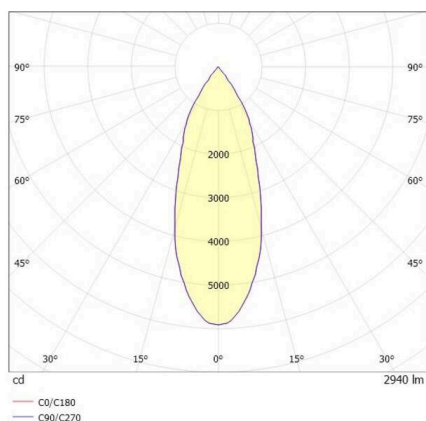

TRAIL

610-130003134966d

TRAIL MOVA M TRAGSCHIENENLICHTEINSATZ aus Aluminium, schwarz, ähnlich RAL 9005, Dekor schwarz, hocheffizienter, vakuumbedampfter Reflektor aus Aluminium ohne Schutzglas Ausstrahlwinkel 40°, Lichtaustritt direkt, drehbar 350°, schwenkbar 90°, mit Betriebsgerät, max. 700mA, Dimmbarkeit: DALI 2 DATA, Durchgangsverdrahtung 7-polig, Adapter/Baldachin schwarz, IP20,

SKIZZE

TECHNISCHE DETAILS

Leuchtmittel	LED
Systemleistung [W]	27
Lichtstrom [lm]	2940
Strom sekundärseitig [mA]	700
Lichtfarbe	3000K
CRI	PREMIUM>90
Optik	Reflektor aus Aluminium ohne Schutzglas mit Betriebsgerät
Betriebsgerät	DALI 2 DATA
Dimmbarkeit	direkt
Lichtaustritt	40°
Ausstrahlwinkel	220-240V 50/60Hz
Spannung	7-polig
Durchgangsverdrahtung	
Länge [mm]	564,9
Höhe [mm]	156
Durchmesser [mm]	82
Schutzart	IP20
Schutzklasse	Schutzklasse I
Material	Aluminium
Farbe Leuchte	schwarz
RAL	9005
Farbe Adapter/Baldachin	schwarz
Farbe Dekor	schwarz
Lebensdauer [h]	L80 B10 50 000
Energieeffizienzklasse	E
Anzahl Leuchten B16A	50
Nettogewicht [kg]	0,96
EAN-Nummer	9010870131811

LICHTVERTEILUNGSKURVE

Energie Label

Die Werte sind Bemessungswerte. Leistung und Lichtstrom unterliegen initial einer Toleranz von +/- 10%. Toleranz der Farbtemperatur: +/- 150 K. Die Werte gelten, wenn nicht anders angegeben, für eine Umgebungstemperatur von 25°C.