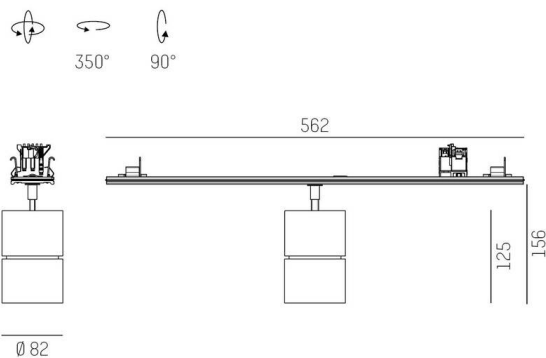

TRAIL

610-130003134966d

TRAIL MOVA M TRAGSCHIENENLICHTEINSATZ aus Aluminium, schwarz, ähnlich RAL 9005, Dekor schwarz, hocheffizienter, vakuumbedampfter Reflektor aus Aluminium ohne Schutzglas Ausstrahlwinkel 40°, Lichtaustritt direkt, drehbar 350°, schwenkbar 90°, mit Betriebsgerät, max. 700mA, Dimmbarkeit: DALI 2 DATA, Durchgangsverdrahtung 7-polig, Adapter/Baldachin schwarz, IP20,

SKIZZE

TECHNISCHE DETAILS

Leuchtmittel	LED
Systemleistung [W]	27
Lichtstrom [lm]	2940
Strom sekundärseitig [mA]	700
Lichtfarbe	3000K
CRI	PREMIUM>90
Optik	Reflektor aus Aluminium ohne Schutzglas mit Betriebsgerät
Betriebsgerät	DALI 2 DATA
Dimmbarkeit	direkt
Lichtaustritt	40°
Ausstrahlwinkel	220-240V 50/60Hz
Spannung	7-polig
Durchgangsverdrahtung	
Länge [mm]	564,9
Höhe [mm]	156
Durchmesser [mm]	82
Schutzart	IP20
Schutzklasse	Schutzklasse I
Material	Aluminium
Farbe Leuchte	schwarz
RAL	9005
Farbe Adapter/Baldachin	schwarz
Farbe Dekor	schwarz
Lebensdauer [h]	L80 B10 50 000
Energieeffizienzklasse	E
Anzahl Leuchten B16A	50
Nettogewicht [kg]	0,96
EAN-Nummer	9010870131811

LICHTVERTEILUNGSKURVE

Energie Label

Die Werte sind Bemessungswerte. Leistung und Lichtstrom unterliegen initial einer Toleranz von +/- 10%. Toleranz der Farbtemperatur: +/- 150 K. Die Werte gelten, wenn nicht anders angegeben, für eine Umgebungstemperatur von 25°C.