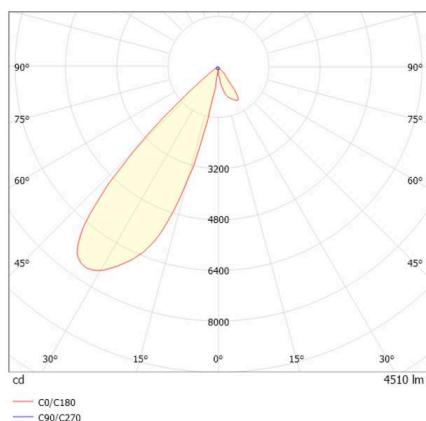

TRAIL

610-135101114755d

TRAIL ARTIS 1 TRAGSCHIENENLICHTEINSATZ aus Aluminium, weiß, ähnlich RAL 9016, hocheffizienter, vakuumbedampfter Reflektor aus Kunststoff Ausstrahlwinkel asymmetrisch, Lichtaustritt direkt, drehbar 350°, schwenkbar 30°, mit Betriebsgerät, max. 1050mA, Dimmbarkeit: DALI, Durchgangsverdrahtung 7-polig, Adapter/Baldachin weiß, IP20, Mit der Möglichkeit zur Anbringung des Lightguiders für die Beleuchtung der 3. Ebene,

SKIZZE

TECHNISCHE DETAILS

Leuchtmittel	LED
Systemleistung [W]	40
Lichtstrom [lm]	4510
Strom sekundärseitig [mA]	1050
Lichtfarbe	3500K
CRI	PREMIUM>90
Optik	vakuumbedampfter Reflektor aus Kunststoff mit Betriebsgerät
Betriebsgerät	DALI
Dimmbarkeit	direkt
Lichtaustritt	asymmetrisch
Ausstrahlwinkel	220-240V 50/60Hz
Spannung	7-polig
Durchgangsverdrahtung	
Länge [mm]	564,9
Breite [mm]	85
Höhe [mm]	149
Schutzart	IP20
Schutzklasse	Schutzklasse I
Material	Aluminium
Farbe Leuchte	weiß
RAL	9016
Farbe Adapter/Baldachin	weiß
Lebensdauer [h]	L80 B10 50 000
Energieeffizienzklasse	D
Anzahl Leuchten B16A	50
Nettogewicht [kg]	1,45
EAN-Nummer	9010870133068

LICHTVERTEILUNGSKURVE

Energie Label

Die Werte sind Bemessungswerte. Leistung und Lichtstrom unterliegen initial einer Toleranz von +/- 10%. Toleranz der Farbtemperatur: +/- 150 K. Die Werte gelten, wenn nicht anders angegeben, für eine Umgebungstemperatur von 25°C.