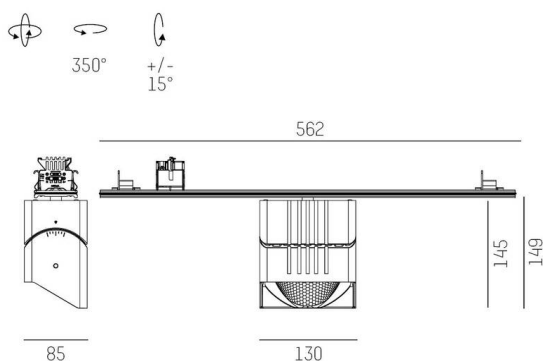

TRAIL

610-135101114755d

TRAIL ARTIS 1 TRAGSCHIENENLICHTEINSATZ aus Aluminium, weiß, ähnlich RAL 9016, hocheffizienter, vakuumbedampfter Reflektor aus Kunststoff Ausstrahlwinkel asymmetrisch, Lichtaustritt direkt, drehbar 350°, schwenkbar 30°, mit Betriebsgerät, max. 1050mA, Dimmbarkeit: DALI, Durchgangsverdrahtung 7-polig, Adapter/Baldachin weiß, IP20, Mit der Möglichkeit zur Anbringung des Lightguiders für die Beleuchtung der 3. Ebene,

SKIZZE

TECHNISCHE DETAILS

Leuchtmittel	LED
Systemleistung [W]	40
Lichtstrom [lm]	4510
Strom sekundärseitig [mA]	1050
Lichtfarbe	3500K
CRI	PREMIUM>90
Optik	vakuumbedampfter Reflektor aus Kunststoff mit Betriebsgerät
Betriebsgerät	DALI
Dimmbarkeit	direkt
Lichtaustritt	asymmetrisch
Ausstrahlwinkel	220-240V 50/60Hz
Spannung	7-polig
Durchgangsverdrahtung	
Länge [mm]	564,9
Breite [mm]	85
Höhe [mm]	149
Schutzart	IP20
Schutzklasse	Schutzklasse I
Material	Aluminium
Farbe Leuchte	weiß
RAL	9016
Farbe Adapter/Baldachin	weiß
Lebensdauer [h]	L80 B10 50 000
Energieeffizienzklasse	D
Anzahl Leuchten B16A	50
Nettogewicht [kg]	1,45
EAN-Nummer	9010870133068

LICHTVERTEILUNGSKURVE

Energie Label

Die Werte sind Bemessungswerte. Leistung und Lichtstrom unterliegen initial einer Toleranz von +/- 10%. Toleranz der Farbtemperatur: +/- 150 K. Die Werte gelten, wenn nicht anders angegeben, für eine Umgebungstemperatur von 25°C.