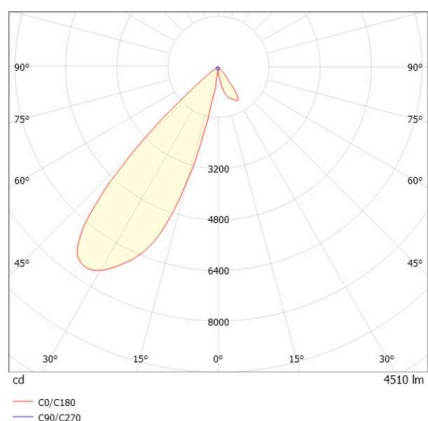

TRAIL

610-135101114755d

TRAIL ARTIS 1 TRAGSCHIENENLICHTEINSATZ aus Aluminium, weiß, ähnlich RAL 9016, hocheffizienter, vakuumbedampfter Reflektor aus Kunststoff Ausstrahlwinkel asymmetrisch, Lichtaustritt direkt, drehbar 350°, schwenkbar 30°, mit Betriebsgerät, max. 1050mA, Dimmbarkeit: DALI, Durchgangsverdrahtung 7-polig, Adapter/Baldachin weiß, IP20, Mit der Möglichkeit zur Anbringung des Lightguiders für die Beleuchtung der 3. Ebene,

SKIZZE

TECHNISCHE DETAILS

Leuchtmittel	LED
Systemleistung [W]	40
Lichtstrom [lm]	4510
Strom sekundärseitig [mA]	1050
Lichtfarbe	3500K
CRI	PREMIUM>90
Optik	vakuumbedampfter Reflektor aus Kunststoff mit Betriebsgerät
Betriebsgerät	DALI
Dimmbarkeit	direkt
Lichtaustritt	asymmetrisch
Ausstrahlwinkel	220-240V 50/60Hz
Spannung	7-polig
Durchgangsverdrahtung	
Länge [mm]	564,9
Breite [mm]	85
Höhe [mm]	149
Schutzart	IP20
Schutzklasse	Schutzklasse I
Material	Aluminium
Farbe Leuchte	weiß
RAL	9016
Farbe Adapter/Baldachin	weiß
Lebensdauer [h]	L80 B10 50 000
Energieeffizienzklasse	D
Anzahl Leuchten B16A	50
Nettogewicht [kg]	1,45
EAN-Nummer	9010870133068

LICHTVERTEILUNGSKURVE

Energie Label

Die Werte sind Bemessungswerte. Leistung und Lichtstrom unterliegen initial einer Toleranz von +/- 10%. Toleranz der Farbtemperatur: +/- 150 K. Die Werte gelten, wenn nicht anders angegeben, für eine Umgebungstemperatur von 25°C.