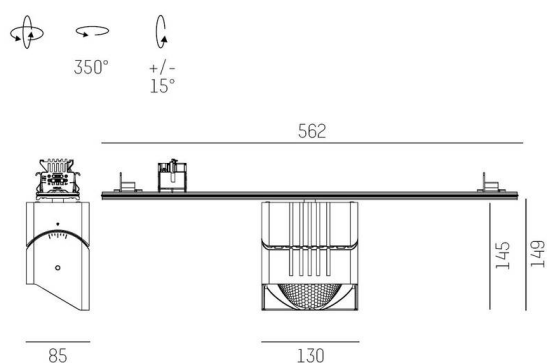

TRAIL

610-1351011147440

TRAIL ARTIS 1 TRAGSCHIENENLICHTEINSATZ aus Aluminium, grau, ähnlich RAL 9006, hocheffizienter, vakuumbedampfter Reflektor aus Kunststoff Ausstrahlwinkel asymmetrisch, Lichtaustritt direkt, drehbar 350°, schwenkbar 30°, mit Betriebsgerät, max. 1050mA, Dimmbarkeit: nicht dimmbar, Durchgangsverdrahtung 7-polig, Adapter/Baldachin grau, IP20, Mit der Möglichkeit zur Anbringung des Lightguiders für die Beleuchtung der 3. Ebene,

SKIZZE

TECHNISCHE DETAILS

Leuchtmittel	LED
Systemleistung [W]	40
Lichtstrom [lm]	4510
Strom sekundärseitig [mA]	1050
Lichtfarbe	3500K
CRI	PREMIUM>90
Optik	vakuumbedampfter Reflektor aus Kunststoff
Betriebsgerät	mit Betriebsgerät
Dimmbarkeit	nicht dimmbar
Lichtaustritt	direkt
Ausstrahlwinkel	asymmetrisch
Spannung	220-240V 50/60Hz
Durchgangsverdrahtung	7-polig
Länge [mm]	564,9
Breite [mm]	85
Höhe [mm]	149
Schutzart	IP20
Schutzklasse	Schutzklasse I
Material	Aluminium
Farbe Leuchte	grau
RAL	9006
Farbe Adapter/Baldachin	grau
Lebensdauer [h]	L80 B10 50 000
Energieeffizienzklasse	D
Anzahl Leuchten B16A	24
Nettogewicht [kg]	1,20
EAN-Nummer	9010870133051

LICHTVERTEILUNGSKURVE

Energie Label

Die Werte sind Bemessungswerte. Leistung und Lichtstrom unterliegen initial einer Toleranz von +/- 10%. Toleranz der Farbtemperatur: +/- 150 K. Die Werte gelten, wenn nicht anders angegeben, für eine Umgebungstemperatur von 25°C.