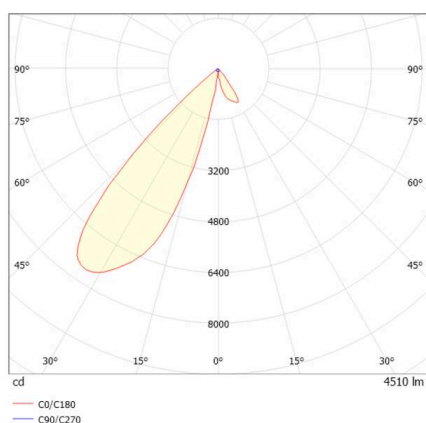

TRAIL

610-1351011147440

TRAIL ARTIS 1 TRAGSCHIENENLICHTEINSATZ aus Aluminium, grau, ähnlich RAL 9006, hocheffizienter, vakuumbedampfter Reflektor aus Kunststoff Ausstrahlwinkel asymmetrisch, Lichtaustritt direkt, drehbar 350°, schwenkbar 30°, mit Betriebsgerät, max. 1050mA, Dimmbarkeit: nicht dimmbar, Durchgangsverdrahtung 7-polig, Adapter/Baldachin grau, IP20, Mit der Möglichkeit zur Anbringung des Lightguiders für die Beleuchtung der 3. Ebene,

SKIZZE

TECHNISCHE DETAILS

Leuchtmittel	LED
Systemleistung [W]	40
Lichtstrom [lm]	4510
Strom sekundärseitig [mA]	1050
Lichtfarbe	3500K
CRI	PREMIUM>90
Optik	vakuumbedampfter Reflektor aus Kunststoff
Betriebsgerät	mit Betriebsgerät
Dimmbarkeit	nicht dimmbar
Lichtaustritt	direkt
Ausstrahlwinkel	asymmetrisch
Spannung	220-240V 50/60Hz
Durchgangsverdrahtung	7-polig
Länge [mm]	564,9
Breite [mm]	85
Höhe [mm]	149
Schutzart	IP20
Schutzklasse	Schutzklasse I
Material	Aluminium
Farbe Leuchte	grau
RAL	9006
Farbe Adapter/Baldachin	grau
Lebensdauer [h]	L80 B10 50 000
Energieeffizienzklasse	D
Anzahl Leuchten B16A	24
Nettogewicht [kg]	1,20
EAN-Nummer	9010870133051

LICHTVERTEILUNGSKURVE

Energie Label

Die Werte sind Bemessungswerte. Leistung und Lichtstrom unterliegen initial einer Toleranz von +/- 10%. Toleranz der Farbtemperatur: +/- 150 K. Die Werte gelten, wenn nicht anders angegeben, für eine Umgebungstemperatur von 25°C.