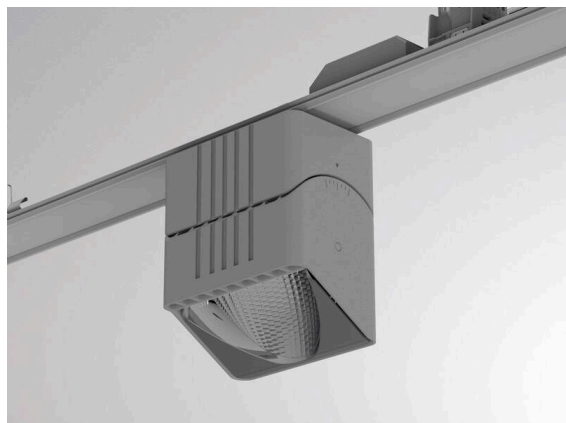

TRAIL

610-1351011147440

TRAIL ARTIS 1 TRAGSCHIENENLICHTEINSATZ aus Aluminium, grau, ähnlich RAL 9006, hocheffizienter, vakuumbedampfter Reflektor aus Kunststoff Ausstrahlwinkel asymmetrisch, Lichtaustritt direkt, drehbar 350°, schwenkbar 30°, mit Betriebsgerät, max. 1050mA, Dimmbarkeit: nicht dimmbar, Durchgangsverdrahtung 7-polig, Adapter/Baldachin grau, IP20, Mit der Möglichkeit zur Anbringung des Lightguiders für die Beleuchtung der 3. Ebene,

SKIZZE

TECHNISCHE DETAILS

Leuchtmittel	LED
Systemleistung [W]	40
Lichtstrom [lm]	4510
Strom sekundärseitig [mA]	1050
Lichtfarbe	3500K
CRI	PREMIUM>90
Optik	vakuumbedampfter Reflektor aus Kunststoff
Betriebsgerät	mit Betriebsgerät
Dimmbarkeit	nicht dimmbar
Lichtaustritt	direkt
Ausstrahlwinkel	asymmetrisch
Spannung	220-240V 50/60Hz
Durchgangsverdrahtung	7-polig
Länge [mm]	564,9
Breite [mm]	85
Höhe [mm]	149
Schutzart	IP20
Schutzklasse	Schutzklasse I
Material	Aluminium
Farbe Leuchte	grau
RAL	9006
Farbe Adapter/Baldachin	grau
Lebensdauer [h]	L80 B10 50 000
Energieeffizienzklasse	D
Anzahl Leuchten B16A	24
Nettogewicht [kg]	1,20
EAN-Nummer	9010870133051