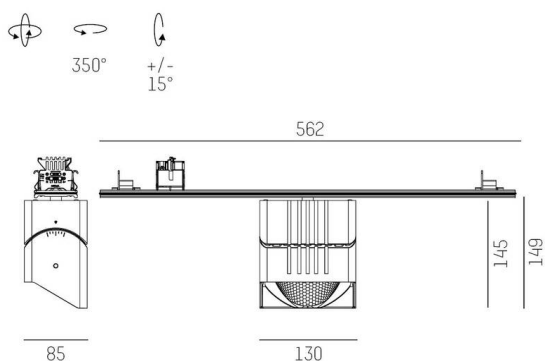

TRAIL

610-1351011147440

TRAIL ARTIS 1 TRAGSCHIENENLICHTEINSATZ aus Aluminium, grau, ähnlich RAL 9006, hocheffizienter, vakuumbedampfter Reflektor aus Kunststoff Ausstrahlwinkel asymmetrisch, Lichtaustritt direkt, drehbar 350°, schwenkbar 30°, mit Betriebsgerät, max. 1050mA, Dimmbarkeit: nicht dimmbar, Durchgangsverdrahtung 7-polig, Adapter/Baldachin grau, IP20, Mit der Möglichkeit zur Anbringung des Lightguiders für die Beleuchtung der 3. Ebene,

SKIZZE

TECHNISCHE DETAILS

Leuchtmittel	LED
Systemleistung [W]	40
Lichtstrom [lm]	4510
Strom sekundärseitig [mA]	1050
Lichtfarbe	3500K
CRI	PREMIUM>90
Optik	vakuumbedampfter Reflektor aus Kunststoff
Betriebsgerät	mit Betriebsgerät
Dimmbarkeit	nicht dimmbar
Lichtaustritt	direkt
Ausstrahlwinkel	asymmetrisch
Spannung	220-240V 50/60Hz
Durchgangsverdrahtung	7-polig
Länge [mm]	564,9
Breite [mm]	85
Höhe [mm]	149
Schutzart	IP20
Schutzklasse	Schutzklasse I
Material	Aluminium
Farbe Leuchte	grau
RAL	9006
Farbe Adapter/Baldachin	grau
Lebensdauer [h]	L80 B10 50 000
Energieeffizienzklasse	D
Anzahl Leuchten B16A	24
Nettogewicht [kg]	1,20
EAN-Nummer	9010870133051

LICHTVERTEILUNGSKURVE

Energie Label

Die Werte sind Bemessungswerte. Leistung und Lichtstrom unterliegen initial einer Toleranz von +/- 10%. Toleranz der Farbtemperatur: +/- 150 K. Die Werte gelten, wenn nicht anders angegeben, für eine Umgebungstemperatur von 25°C.