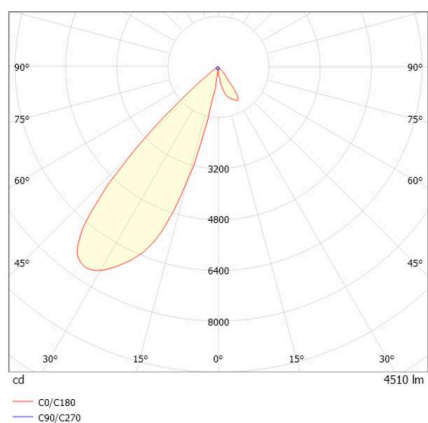

TRAIL

610-1351011147440

TRAIL ARTIS 1 TRAGSCHIENENLICHTEINSATZ aus Aluminium, grau, ähnlich RAL 9006, hocheffizienter, vakuumbedampfter Reflektor aus Kunststoff Ausstrahlwinkel asymmetrisch, Lichtaustritt direkt, drehbar 350°, schwenkbar 30°, mit Betriebsgerät, max. 1050mA, Dimmbarkeit: nicht dimmbar, Durchgangsverdrahtung 7-polig, Adapter/Baldachin grau, IP20, Mit der Möglichkeit zur Anbringung des Lightguiders für die Beleuchtung der 3. Ebene,

SKIZZE

TECHNISCHE DETAILS

Leuchtmittel	LED
Systemleistung [W]	40
Lichtstrom [lm]	4510
Strom sekundärseitig [mA]	1050
Lichtfarbe	3500K
CRI	PREMIUM>90
Optik	vakuumbedampfter Reflektor aus Kunststoff
Betriebsgerät	mit Betriebsgerät
Dimmbarkeit	nicht dimmbar
Lichtaustritt	direkt
Ausstrahlwinkel	asymmetrisch
Spannung	220-240V 50/60Hz
Durchgangsverdrahtung	7-polig
Länge [mm]	564,9
Breite [mm]	85
Höhe [mm]	149
Schutzart	IP20
Schutzklasse	Schutzklasse I
Material	Aluminium
Farbe Leuchte	grau
RAL	9006
Farbe Adapter/Baldachin	grau
Lebensdauer [h]	L80 B10 50 000
Energieeffizienzklasse	D
Anzahl Leuchten B16A	24
Nettogewicht [kg]	1,20
EAN-Nummer	9010870133051

LICHTVERTEILUNGSKURVE

Energie Label

Die Werte sind Bemessungswerte. Leistung und Lichtstrom unterliegen initial einer Toleranz von +/- 10%. Toleranz der Farbtemperatur: +/- 150 K. Die Werte gelten, wenn nicht anders angegeben, für eine Umgebungstemperatur von 25°C.