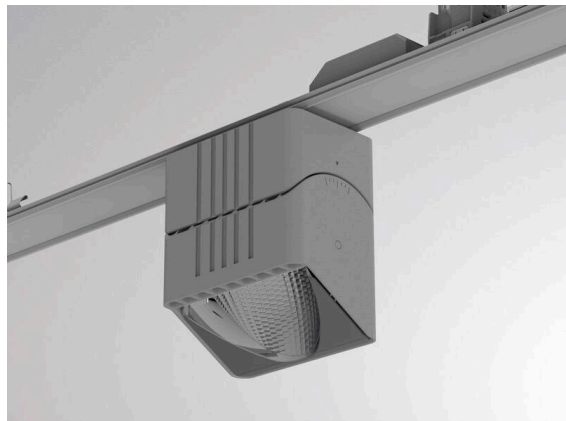

TRAIL

610-1351011147440

TRAIL ARTIS 1 TRAGSCHIENENLICHTEINSATZ aus Aluminium, grau, ähnlich RAL 9006, hocheffizienter, vakuumbedampfter Reflektor aus Kunststoff Ausstrahlwinkel asymmetrisch, Lichtaustritt direkt, drehbar 350°, schwenkbar 30°, mit Betriebsgerät, max. 1050mA, Dimmbarkeit: nicht dimmbar, Durchgangsverdrahtung 7-polig, Adapter/Baldachin grau, IP20, Mit der Möglichkeit zur Anbringung des Lightguiders für die Beleuchtung der 3. Ebene,

SKIZZE

TECHNISCHE DETAILS

Leuchtmittel	LED
Systemleistung [W]	40
Lichtstrom [lm]	4510
Strom sekundärseitig [mA]	1050
Lichtfarbe	3500K
CRI	PREMIUM>90
Optik	vakuumbedampfter Reflektor aus Kunststoff
Betriebsgerät	mit Betriebsgerät
Dimmbarkeit	nicht dimmbar
Lichtaustritt	direkt
Ausstrahlwinkel	asymmetrisch
Spannung	220-240V 50/60Hz
Durchgangsverdrahtung	7-polig
Länge [mm]	564,9
Breite [mm]	85
Höhe [mm]	149
Schutzart	IP20
Schutzklasse	Schutzklasse I
Material	Aluminium
Farbe Leuchte	grau
RAL	9006
Farbe Adapter/Baldachin	grau
Lebensdauer [h]	L80 B10 50 000
Energieeffizienzklasse	D
Anzahl Leuchten B16A	24
Nettogewicht [kg]	1,20
EAN-Nummer	9010870133051