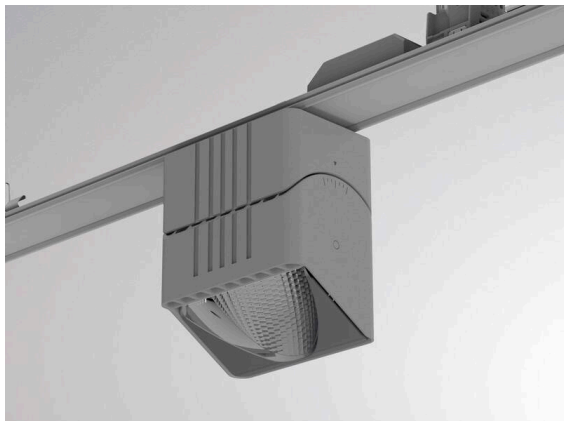

TRAIL

610-135101114744d

TRAIL ARTIS 1 TRAGSCHIENENLICHTEINSATZ aus Aluminium, grau, ähnlich RAL 9006, hocheffizienter, vakuumbedampfter Reflektor aus Kunststoff Ausstrahlwinkel asymmetrisch, Lichtaustritt direkt, drehbar 350°, schwenkbar 30°, mit Betriebsgerät, max. 1050mA, Dimmbarkeit: DALI, Durchgangsverdrahtung 7-polig, Adapter/Baldachin grau, IP20, Mit der Möglichkeit zur Anbringung des Lightguiders für die Beleuchtung der 3. Ebene,

SKIZZE

TECHNISCHE DETAILS

Leuchtmittel	LED
Systemleistung [W]	40
Lichtstrom [lm]	4510
Strom sekundärseitig [mA]	1050
Lichtfarbe	3500K
CRI	PREMIUM>90
Optik	vakuumbedampfter Reflektor aus Kunststoff mit Betriebsgerät
Betriebsgerät	DALI
Dimmbarkeit	direkt
Lichtaustritt	asymmetrisch
Ausstrahlwinkel	220-240V 50/60Hz
Spannung	7-polig
Durchgangsverdrahtung	
Länge [mm]	564,9
Breite [mm]	85
Höhe [mm]	149
Schutzart	IP20
Schutzklasse	Schutzklasse I
Material	Aluminium
Farbe Leuchte	grau
RAL	9006
Farbe Adapter/Baldachin	grau
Lebensdauer [h]	L80 B10 50 000
Energieeffizienzklasse	D
Anzahl Leuchten B16A	50
Nettogewicht [kg]	1,22
EAN-Nummer	9010870133044