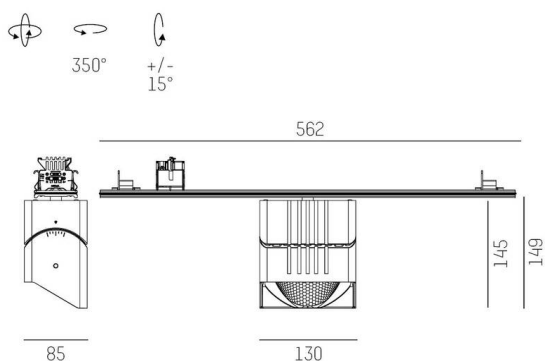

TRAIL

610-135101114744d

TRAIL ARTIS 1 TRAGSCHIENENLICHTEINSATZ aus Aluminium, grau, ähnlich RAL 9006, hocheffizienter, vakuumbedampfter Reflektor aus Kunststoff Ausstrahlwinkel asymmetrisch, Lichtaustritt direkt, drehbar 350°, schwenkbar 30°, mit Betriebsgerät, max. 1050mA, Dimmbarkeit: DALI, Durchgangsverdrahtung 7-polig, Adapter/Baldachin grau, IP20, Mit der Möglichkeit zur Anbringung des Lightguiders für die Beleuchtung der 3. Ebene,

SKIZZE

TECHNISCHE DETAILS

Leuchtmittel	LED
Systemleistung [W]	40
Lichtstrom [lm]	4510
Strom sekundärseitig [mA]	1050
Lichtfarbe	3500K
CRI	PREMIUM>90
Optik	vakuumbedampfter Reflektor aus Kunststoff mit Betriebsgerät
Betriebsgerät	DALI
Dimmbarkeit	direkt
Lichtaustritt	asymmetrisch
Ausstrahlwinkel	220-240V 50/60Hz
Spannung	7-polig
Durchgangsverdrahtung	
Länge [mm]	564,9
Breite [mm]	85
Höhe [mm]	149
Schutzart	IP20
Schutzklasse	Schutzklasse I
Material	Aluminium
Farbe Leuchte	grau
RAL	9006
Farbe Adapter/Baldachin	grau
Lebensdauer [h]	L80 B10 50 000
Energieeffizienzklasse	D
Anzahl Leuchten B16A	50
Nettogewicht [kg]	1,22
EAN-Nummer	9010870133044

LICHTVERTEILUNGSKURVE

Energie Label

Die Werte sind Bemessungswerte. Leistung und Lichtstrom unterliegen initial einer Toleranz von +/- 10%. Toleranz der Farbtemperatur: +/- 150 K. Die Werte gelten, wenn nicht anders angegeben, für eine Umgebungstemperatur von 25°C.