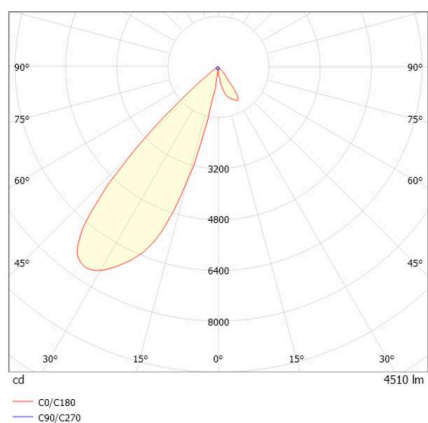

TRAIL

610-135101114744d

TRAIL ARTIS 1 TRAGSCHIENENLICHTEINSATZ aus Aluminium, grau, ähnlich RAL 9006, hocheffizienter, vakuumbedampfter Reflektor aus Kunststoff Ausstrahlwinkel asymmetrisch, Lichtaustritt direkt, drehbar 350°, schwenkbar 30°, mit Betriebsgerät, max. 1050mA, Dimmbarkeit: DALI, Durchgangsverdrahtung 7-polig, Adapter/Baldachin grau, IP20, Mit der Möglichkeit zur Anbringung des Lightguiders für die Beleuchtung der 3. Ebene,

SKIZZE

TECHNISCHE DETAILS

Leuchtmittel	LED
Systemleistung [W]	40
Lichtstrom [lm]	4510
Strom sekundärseitig [mA]	1050
Lichtfarbe	3500K
CRI	PREMIUM>90
Optik	vakuumbedampfter Reflektor aus Kunststoff mit Betriebsgerät
Betriebsgerät	DALI
Dimmbarkeit	direkt
Lichtaustritt	asymmetrisch
Ausstrahlwinkel	220-240V 50/60Hz
Spannung	7-polig
Durchgangsverdrahtung	
Länge [mm]	564,9
Breite [mm]	85
Höhe [mm]	149
Schutzart	IP20
Schutzklasse	Schutzklasse I
Material	Aluminium
Farbe Leuchte	grau
RAL	9006
Farbe Adapter/Baldachin	grau
Lebensdauer [h]	L80 B10 50 000
Energieeffizienzklasse	D
Anzahl Leuchten B16A	50
Nettogewicht [kg]	1,22
EAN-Nummer	9010870133044

LICHTVERTEILUNGSKURVE

Energie Label

Die Werte sind Bemessungswerte. Leistung und Lichtstrom unterliegen initial einer Toleranz von +/- 10%. Toleranz der Farbtemperatur: +/- 150 K. Die Werte gelten, wenn nicht anders angegeben, für eine Umgebungstemperatur von 25°C.