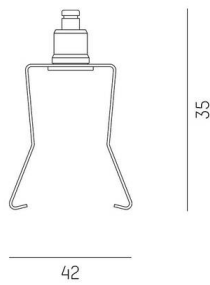

SKIZZE

Die Werte sind Bemessungswerte. Leistung und Lichtstrom unterliegen initial einer Toleranz von +/- 10%.
Toleranz der Farbtemperatur: +/- 150 K. Die Werte gelten, wenn nicht anders angegeben, für eine Umgebungstemperatur von 25°C.