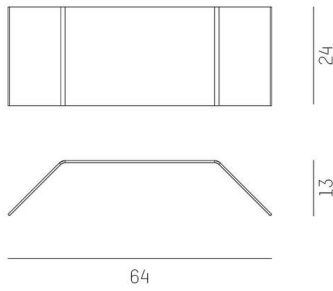

TRAIL

610-0029000000000

1x Packung = 10 Stück

SKIZZE

TECHNISCHE DETAILS

Dimmbarkeit	nicht dimmbar
Schutzart	IP20
Material	Stahl
Farbe Leuchte	nickel
Nettogewicht [kg]	0,03
EAN-Nummer	9010506653946

Energie Label