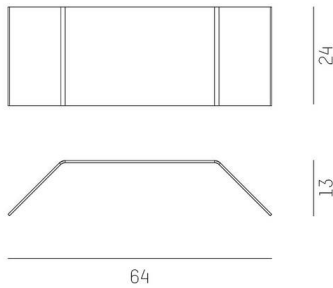

**TRAIL**

610-0029000000000

1x Packung = 10 Stück

**SKIZZE**

**TECHNISCHE DETAILS**

Dimmbarkeit	nicht dimmbar
Schutzart	IP20
Material	Stahl
Farbe Leuchte	nickel
Nettogewicht [kg]	0,03
EAN-Nummer	9010506653946