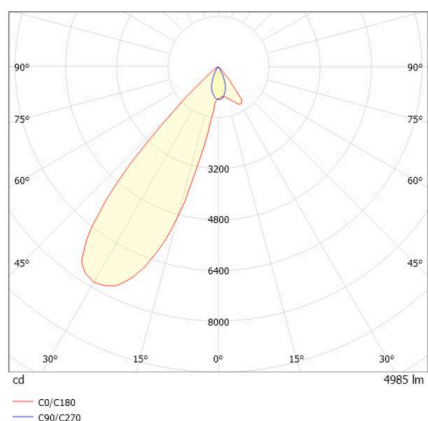

TRAIL

610-1352031224440

TRAIL ARTIS 2 MATRIX TRAGSCHIENENLICHTEINSATZ aus Aluminium, grau, ähnlich RAL 9006, hocheffizienter, vakuumbedampfter Reflektor aus Kunststoff Ausstrahlwinkel double asym, Lichtaustritt direkt, drehbar 350°, schwenkbar 30°, mit Betriebsgerät, max. 1050mA, Dimmbarkeit: nicht dimmbar, Durchgangsverdrahtung 7-polig, Adapter/Baldachin grau, IP20, Mit der Möglichkeit zur Anbringung des Lightguiders für die Beleuchtung der 3. Ebene und 3stufig elektrisch einstellbarer Bodenmatrix,

SKIZZE

TECHNISCHE DETAILS

Leuchtmittel	LED
Systemleistung [W]	80
Lichtstrom [lm]	9970
Strom sekundärseitig [mA]	1050
Lichtfarbe	4000K
CRI	>90
Optik	vakuumbedampfter Reflektor aus Kunststoff
Betriebsgerät	mit Betriebsgerät
Dimmbarkeit	nicht dimmbar
Lichtaustritt	direkt
Ausstrahlwinkel	double asym
Spannung	220-240V 50/60Hz
Durchgangsverdrahtung	7-polig
Länge [mm]	564,9
Breite [mm]	85
Höhe [mm]	149
Schutzart	IP20
Schutzklasse	Schutzklasse I
Material	Aluminium
Farbe Leuchte	grau
RAL	9006
Farbe Adapter/Baldachin	grau
Lebensdauer [h]	L80 B10 50 000
Energieeffizienzklasse	D
Anzahl Leuchten B16A	12
Nettogewicht [kg]	2,02
EAN-Nummer	9010870134959

LICHTVERTEILUNGSKURVE

Energie Label

Die Werte sind Bemessungswerte. Leistung und Lichtstrom unterliegen initial einer Toleranz von +/- 10%. Toleranz der Farbtemperatur: +/- 150 K. Die Werte gelten, wenn nicht anders angegeben, für eine Umgebungstemperatur von 25°C.