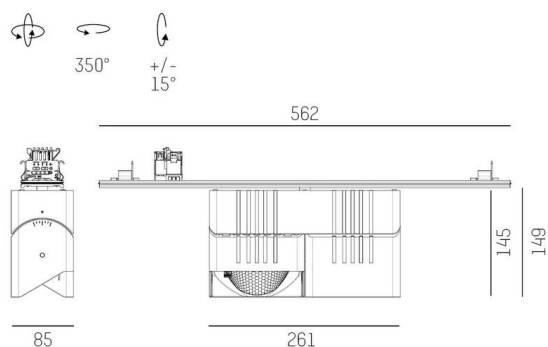

TRAIL

610-1352031224440

TRAIL ARTIS 2 MATRIX TRAGSCHIENENLICHTEINSATZ aus Aluminium, grau, ähnlich RAL 9006, hocheffizienter, vakuumbedampfter Reflektor aus Kunststoff Ausstrahlwinkel double asym, Lichtaustritt direkt, drehbar 350°, schwenkbar 30°, mit Betriebsgerät, max. 1050mA, Dimmbarkeit: nicht dimmbar, Durchgangsverdrahtung 7-polig, Adapter/Baldachin grau, IP20, Mit der Möglichkeit zur Anbringung des Lightguiders für die Beleuchtung der 3. Ebene und 3stufig elektrisch einstellbarer Bodenmatrix,

SKIZZE

TECHNISCHE DETAILS

Leuchtmittel	LED
Systemleistung [W]	80
Lichtstrom [lm]	9970
Strom sekundärseitig [mA]	1050
Lichtfarbe	4000K
CRI	>90
Optik	vakuumbedampfter Reflektor aus Kunststoff
Betriebsgerät	mit Betriebsgerät
Dimmbarkeit	nicht dimmbar
Lichtaustritt	direkt
Ausstrahlwinkel	double asym
Spannung	220-240V 50/60Hz
Durchgangsverdrahtung	7-polig
Länge [mm]	564,9
Breite [mm]	85
Höhe [mm]	149
Schutzart	IP20
Schutzklasse	Schutzklasse I
Material	Aluminium
Farbe Leuchte	grau
RAL	9006
Farbe Adapter/Baldachin	grau
Lebensdauer [h]	L80 B10 50 000
Energieeffizienzklasse	D
Anzahl Leuchten B16A	12
Nettogewicht [kg]	2,02
EAN-Nummer	9010870134959

LICHTVERTEILUNGSKURVE

Energie Label

Die Werte sind Bemessungswerte. Leistung und Lichtstrom unterliegen initial einer Toleranz von +/- 10%. Toleranz der Farbtemperatur: +/- 150 K. Die Werte gelten, wenn nicht anders angegeben, für eine Umgebungstemperatur von 25°C.