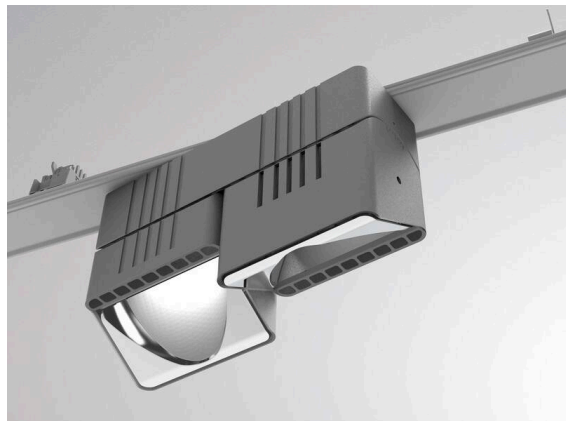

TRAIL

610-1352031224440

TRAIL ARTIS 2 MATRIX TRAGSCHIENENLICHTEINSATZ aus Aluminium, grau, ähnlich RAL 9006, hocheffizienter, vakuumbedampfter Reflektor aus Kunststoff Ausstrahlwinkel double asym, Lichtaustritt direkt, drehbar 350°, schwenkbar 30°, mit Betriebsgerät, max. 1050mA, Dimmbarkeit: nicht dimmbar, Durchgangsverdrahtung 7-polig, Adapter/Baldachin grau, IP20, Mit der Möglichkeit zur Anbringung des Lightguiders für die Beleuchtung der 3. Ebene und 3stufig elektrisch einstellbarer Bodenmatrix,

SKIZZE

TECHNISCHE DETAILS

Leuchtmittel	LED
Systemleistung [W]	80
Lichtstrom [lm]	9970
Strom sekundärseitig [mA]	1050
Lichtfarbe	4000K
CRI	>90
Optik	vakuumbedampfter Reflektor aus Kunststoff
Betriebsgerät	mit Betriebsgerät
Dimmbarkeit	nicht dimmbar
Lichtaustritt	direkt
Ausstrahlwinkel	double asym
Spannung	220-240V 50/60Hz
Durchgangsverdrahtung	7-polig
Länge [mm]	564,9
Breite [mm]	85
Höhe [mm]	149
Schutzart	IP20
Schutzklasse	Schutzklasse I
Material	Aluminium
Farbe Leuchte	grau
RAL	9006
Farbe Adapter/Baldachin	grau
Lebensdauer [h]	L80 B10 50 000
Energieeffizienzklasse	D
Anzahl Leuchten B16A	12
Nettogewicht [kg]	2,02
EAN-Nummer	9010870134959