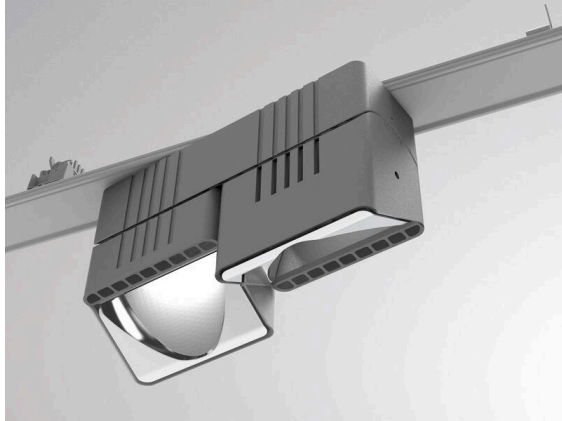

TRAIL

610-1352031224440

TRAIL ARTIS 2 MATRIX TRAGSCHIENENLICHTEINSATZ aus Aluminium, grau, ähnlich RAL 9006, hocheffizienter, vakuumbedampfter Reflektor aus Kunststoff Ausstrahlwinkel double asym, Lichtaustritt direkt, drehbar 350°, schwenkbar 30°, mit Betriebsgerät, max. 1050mA, Dimmbarkeit: nicht dimmbar, Durchgangsverdrahtung 7-polig, Adapter/Baldachin grau, IP20, Mit der Möglichkeit zur Anbringung des Lightguiders für die Beleuchtung der 3. Ebene und 3stufig elektrisch einstellbarer Bodenmatrix,

SKIZZE

TECHNISCHE DETAILS

Leuchtmittel	LED
Systemleistung [W]	80
Lichtstrom [lm]	9970
Strom sekundärseitig [mA]	1050
Lichtfarbe	4000K
CRI	>90
Optik	vakuumbedampfter Reflektor aus Kunststoff
Betriebsgerät	mit Betriebsgerät
Dimmbarkeit	nicht dimmbar
Lichtaustritt	direkt
Ausstrahlwinkel	double asym
Spannung	220-240V 50/60Hz
Durchgangsverdrahtung	7-polig
Länge [mm]	564,9
Breite [mm]	85
Höhe [mm]	149
Schutzart	IP20
Schutzklasse	Schutzklasse I
Material	Aluminium
Farbe Leuchte	grau
RAL	9006
Farbe Adapter/Baldachin	grau
Lebensdauer [h]	L80 B10 50 000
Energieeffizienzklasse	D
Anzahl Leuchten B16A	12
Nettogewicht [kg]	2,02
EAN-Nummer	9010870134959