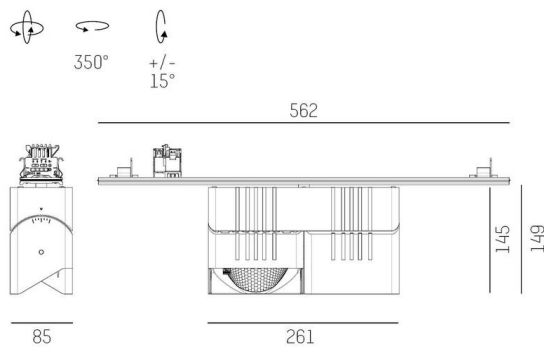

TRAIL

610-1352031224440

TRAIL ARTIS 2 MATRIX TRAGSCHIENENLICHTEINSATZ aus Aluminium, grau, ähnlich RAL 9006, hocheffizienter, vakuumbedampfter Reflektor aus Kunststoff Ausstrahlwinkel double asym, Lichtaustritt direkt, drehbar 350°, schwenkbar 30°, mit Betriebsgerät, max. 1050mA, Dimmbarkeit: nicht dimmbar, Durchgangsverdrahtung 7-polig, Adapter/Baldachin grau, IP20, Mit der Möglichkeit zur Anbringung des Lightguiders für die Beleuchtung der 3. Ebene und 3stufig elektrisch einstellbarer Bodenmatrix,

SKIZZE

TECHNISCHE DETAILS

Leuchtmittel	LED
Systemleistung [W]	80
Lichtstrom [lm]	9970
Strom sekundärseitig [mA]	1050
Lichtfarbe	4000K
CRI	>90
Optik	vakuumbedampfter Reflektor aus Kunststoff
Betriebsgerät	mit Betriebsgerät
Dimmbarkeit	nicht dimmbar
Lichtaustritt	direkt
Ausstrahlwinkel	double asym
Spannung	220-240V 50/60Hz
Durchgangsverdrahtung	7-polig
Länge [mm]	564,9
Breite [mm]	85
Höhe [mm]	149
Schutzart	IP20
Schutzklasse	Schutzklasse I
Material	Aluminium
Farbe Leuchte	grau
RAL	9006
Farbe Adapter/Baldachin	grau
Lebensdauer [h]	L80 B10 50 000
Energieeffizienzklasse	D
Anzahl Leuchten B16A	12
Nettogewicht [kg]	2,02
EAN-Nummer	9010870134959