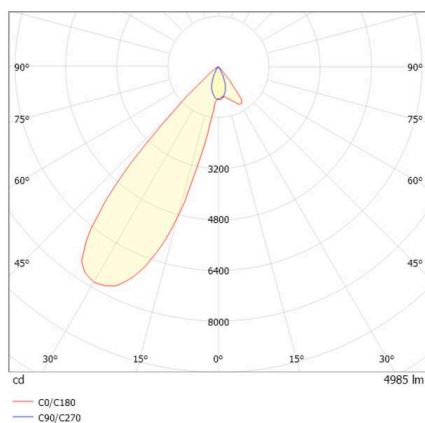

TRAIL

610-1352031224440

TRAIL ARTIS 2 MATRIX TRAGSCHIENENLICHTEINSATZ aus Aluminium, grau, ähnlich RAL 9006, hocheffizienter, vakuumbedampfter Reflektor aus Kunststoff Ausstrahlwinkel double asym, Lichtaustritt direkt, drehbar 350°, schwenkbar 30°, mit Betriebsgerät, max. 1050mA, Dimmbarkeit: nicht dimmbar, Durchgangsverdrahtung 7-polig, Adapter/Baldachin grau, IP20, Mit der Möglichkeit zur Anbringung des Lightguiders für die Beleuchtung der 3. Ebene und 3stufig elektrisch einstellbarer Bodenmatrix,

SKIZZE

TECHNISCHE DETAILS

Leuchtmittel	LED
Systemleistung [W]	80
Lichtstrom [lm]	9970
Strom sekundärseitig [mA]	1050
Lichtfarbe	4000K
CRI	>90
Optik	vakuumbedampfter Reflektor aus Kunststoff
Betriebsgerät	mit Betriebsgerät
Dimmbarkeit	nicht dimmbar
Lichtaustritt	direkt
Ausstrahlwinkel	double asym
Spannung	220-240V 50/60Hz
Durchgangsverdrahtung	7-polig
Länge [mm]	564,9
Breite [mm]	85
Höhe [mm]	149
Schutzart	IP20
Schutzklasse	Schutzklasse I
Material	Aluminium
Farbe Leuchte	grau
RAL	9006
Farbe Adapter/Baldachin	grau
Lebensdauer [h]	L80 B10 50 000
Energieeffizienzklasse	D
Anzahl Leuchten B16A	12
Nettogewicht [kg]	2,02
EAN-Nummer	9010870134959

LICHTVERTEILUNGSKURVE

Energie Label

Die Werte sind Bemessungswerte. Leistung und Lichtstrom unterliegen initial einer Toleranz von +/- 10%. Toleranz der Farbtemperatur: +/- 150 K. Die Werte gelten, wenn nicht anders angegeben, für eine Umgebungstemperatur von 25°C.