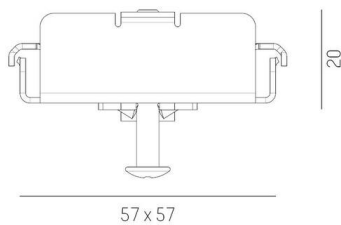

TRAIL

610-0031000000000

TRAIL SYSTEM ACCESSORY ABHÄNGUNG aus Metall, IP20, Set 2 Stk., Schraube M5, max. 20kg,

TECHNISCHE DETAILS

Länge [mm]	63
Breite [mm]	57
Höhe [mm]	20
Schutzart	IP20
Material	Metall
Nettogewicht [kg]	0,01
EAN-Nummer	9010506735024

Energie Label

SKIZZE

Die Werte sind Bemessungswerte. Leistung und Lichtstrom unterliegen initial einer Toleranz von +/- 10%.
Toleranz der Farbtemperatur: +/- 150 K. Die Werte gelten, wenn nicht anders angegeben, für eine Umgebungstemperatur von 25°C.