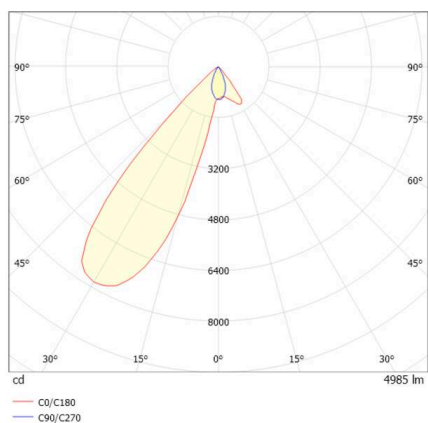

TRAIL

610-135203122444d

TRAIL ARTIS 2 MATRIX TRAGSCHIENENLICHTEINSATZ aus Aluminium, grau, ähnlich RAL 9006, hocheffizienter, vakuumbedampfter Reflektor aus Kunststoff Ausstrahlwinkel double asym, Lichtaustritt direkt, drehbar 350°, schwenkbar 30°, mit Betriebsgerät, max. 1050mA, Dimmbarkeit: DALI, Durchgangsverdrahtung 7-polig, Adapter/Baldachin grau, IP20, Mit der Möglichkeit zur Anbringung des Lightguiders für die Beleuchtung der 3. Ebene und 3stufig elektrisch einstellbarer Bodenmatrix,

SKIZZE

TECHNISCHE DETAILS

Leuchtmittel	LED
Systemleistung [W]	80
Lichtstrom [lm]	9970
Strom sekundärseitig [mA]	1050
Lichtfarbe	4000K
CRI	>90
Optik	vakuumbedampfter Reflektor aus Kunststoff mit Betriebsgerät
Betriebsgerät	DALI
Dimmbarkeit	direkt
Lichtaustritt	double asym
Ausstrahlwinkel	220-240V 50/60Hz
Spannung	7-polig
Durchgangsverdrahtung	
Länge [mm]	564,9
Breite [mm]	85
Höhe [mm]	149
Schutzart	IP20
Schutzklasse	Schutzklasse I
Material	Aluminium
Farbe Leuchte	grau
RAL	9006
Farbe Adapter/Baldachin	grau
Lebensdauer [h]	L80 B10 50 000
Energieeffizienzklasse	D
Anzahl Leuchten B16A	24
Nettogewicht [kg]	2,10
EAN-Nummer	9010870134942

LICHTVERTEILUNGSKURVE

Energie Label

Die Werte sind Bemessungswerte. Leistung und Lichtstrom unterliegen initial einer Toleranz von +/- 10%. Toleranz der Farbtemperatur: +/- 150 K. Die Werte gelten, wenn nicht anders angegeben, für eine Umgebungstemperatur von 25°C.