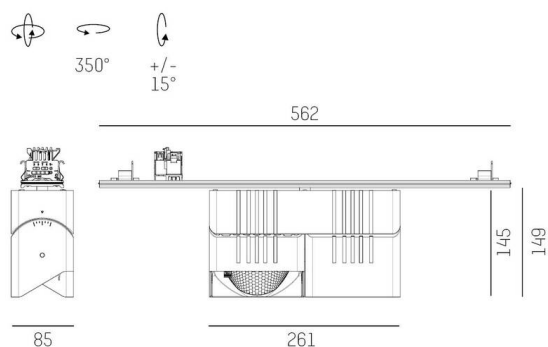

TRAIL

610-135203122444d

TRAIL ARTIS 2 MATRIX TRAGSCHIENENLICHTEINSATZ aus Aluminium, grau, ähnlich RAL 9006, hocheffizienter, vakuumbedampfter Reflektor aus Kunststoff Ausstrahlwinkel double asym, Lichtaustritt direkt, drehbar 350°, schwenkbar 30°, mit Betriebsgerät, max. 1050mA, Dimmbarkeit: DALI, Durchgangsverdrahtung 7-polig, Adapter/Baldachin grau, IP20, Mit der Möglichkeit zur Anbringung des Lightguiders für die Beleuchtung der 3. Ebene und 3stufig elektrisch einstellbarer Bodenmatrix,

SKIZZE

TECHNISCHE DETAILS

Leuchtmittel	LED
Systemleistung [W]	80
Lichtstrom [lm]	9970
Strom sekundärseitig [mA]	1050
Lichtfarbe	4000K
CRI	>90
Optik	vakuumbedampfter Reflektor aus Kunststoff mit Betriebsgerät
Betriebsgerät	DALI
Dimmbarkeit	direkt
Lichtaustritt	double asym
Ausstrahlwinkel	220-240V 50/60Hz
Spannung	7-polig
Durchgangsverdrahtung	
Länge [mm]	564,9
Breite [mm]	85
Höhe [mm]	149
Schutzart	IP20
Schutzklasse	Schutzklasse I
Material	Aluminium
Farbe Leuchte	grau
RAL	9006
Farbe Adapter/Baldachin	grau
Lebensdauer [h]	L80 B10 50 000
Energieeffizienzklasse	D
Anzahl Leuchten B16A	24
Nettogewicht [kg]	2,10
EAN-Nummer	9010870134942

LICHTVERTEILUNGSKURVE

Energie Label

Die Werte sind Bemessungswerte. Leistung und Lichtstrom unterliegen initial einer Toleranz von +/- 10%. Toleranz der Farbtemperatur: +/- 150 K. Die Werte gelten, wenn nicht anders angegeben, für eine Umgebungstemperatur von 25°C.