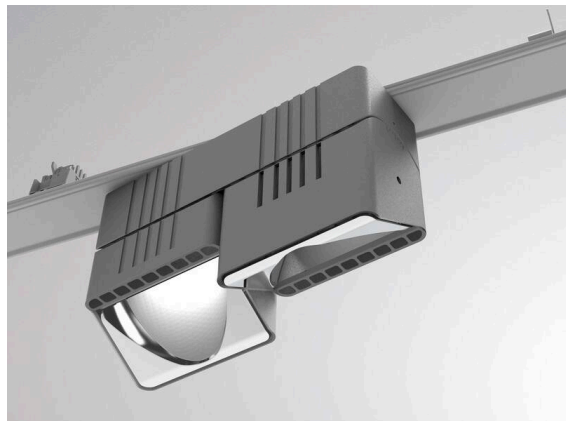

TRAIL

610-135203122444d

TRAIL ARTIS 2 MATRIX TRAGSCHIENENLICHTEINSATZ aus Aluminium, grau, ähnlich RAL 9006, hocheffizienter, vakuumbedampfter Reflektor aus Kunststoff Ausstrahlwinkel double asym, Lichtaustritt direkt, drehbar 350°, schwenkbar 30°, mit Betriebsgerät, max. 1050mA, Dimmbarkeit: DALI, Durchgangsverdrahtung 7-polig, Adapter/Baldachin grau, IP20, Mit der Möglichkeit zur Anbringung des Lightguiders für die Beleuchtung der 3. Ebene und 3stufig elektrisch einstellbarer Bodenmatrix,

SKIZZE

TECHNISCHE DETAILS

Leuchtmittel	LED
Systemleistung [W]	80
Lichtstrom [lm]	9970
Strom sekundärseitig [mA]	1050
Lichtfarbe	4000K
CRI	>90
Optik	vakuumbedampfter Reflektor aus Kunststoff mit Betriebsgerät
Betriebsgerät	DALI
Dimmbarkeit	direkt
Lichtaustritt	double asym
Ausstrahlwinkel	220-240V 50/60Hz
Spannung	7-polig
Durchgangsverdrahtung	
Länge [mm]	564,9
Breite [mm]	85
Höhe [mm]	149
Schutzart	IP20
Schutzklasse	Schutzklasse I
Material	Aluminium
Farbe Leuchte	grau
RAL	9006
Farbe Adapter/Baldachin	grau
Lebensdauer [h]	L80 B10 50 000
Energieeffizienzklasse	D
Anzahl Leuchten B16A	24
Nettogewicht [kg]	2,10
EAN-Nummer	9010870134942