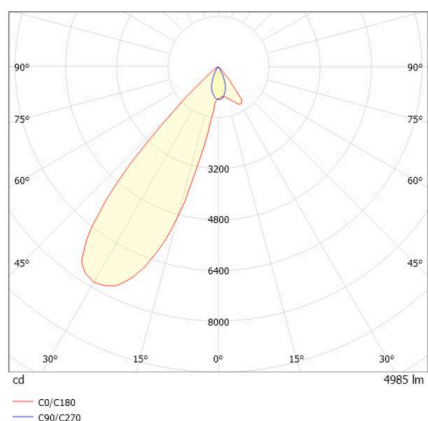

TRAIL

610-135203122444d

TRAIL ARTIS 2 MATRIX TRAGSCHIENENLICHTEINSATZ aus Aluminium, grau, ähnlich RAL 9006, hocheffizienter, vakuumbedampfter Reflektor aus Kunststoff Ausstrahlwinkel double asym, Lichtaustritt direkt, drehbar 350°, schwenkbar 30°, mit Betriebsgerät, max. 1050mA, Dimmbarkeit: DALI, Durchgangsverdrahtung 7-polig, Adapter/Baldachin grau, IP20, Mit der Möglichkeit zur Anbringung des Lightguiders für die Beleuchtung der 3. Ebene und 3stufig elektrisch einstellbarer Bodenmatrix,

SKIZZE

TECHNISCHE DETAILS

Leuchtmittel	LED
Systemleistung [W]	80
Lichtstrom [lm]	9970
Strom sekundärseitig [mA]	1050
Lichtfarbe	4000K
CRI	>90
Optik	vakuumbedampfter Reflektor aus Kunststoff mit Betriebsgerät
Betriebsgerät	DALI
Dimmbarkeit	direkt
Lichtaustritt	double asym
Ausstrahlwinkel	220-240V 50/60Hz
Spannung	7-polig
Durchgangsverdrahtung	
Länge [mm]	564,9
Breite [mm]	85
Höhe [mm]	149
Schutzart	IP20
Schutzklasse	Schutzklasse I
Material	Aluminium
Farbe Leuchte	grau
RAL	9006
Farbe Adapter/Baldachin	grau
Lebensdauer [h]	L80 B10 50 000
Energieeffizienzklasse	D
Anzahl Leuchten B16A	24
Nettogewicht [kg]	2,10
EAN-Nummer	9010870134942

LICHTVERTEILUNGSKURVE

Energie Label

Die Werte sind Bemessungswerte. Leistung und Lichtstrom unterliegen initial einer Toleranz von +/- 10%. Toleranz der Farbtemperatur: +/- 150 K. Die Werte gelten, wenn nicht anders angegeben, für eine Umgebungstemperatur von 25°C.