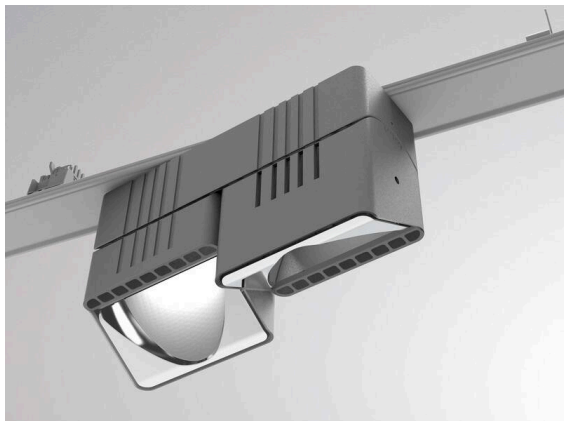

TRAIL

610-135203122444d

TRAIL ARTIS 2 MATRIX TRAGSCHIENENLICHTEINSATZ aus Aluminium, grau, ähnlich RAL 9006, hocheffizienter, vakuumbedampfter Reflektor aus Kunststoff Ausstrahlwinkel double asym, Lichtaustritt direkt, drehbar 350°, schwenkbar 30°, mit Betriebsgerät, max. 1050mA, Dimmbarkeit: DALI, Durchgangsverdrahtung 7-polig, Adapter/Baldachin grau, IP20, Mit der Möglichkeit zur Anbringung des Lightguiders für die Beleuchtung der 3. Ebene und 3stufig elektrisch einstellbarer Bodenmatrix,

SKIZZE

TECHNISCHE DETAILS

Leuchtmittel	LED
Systemleistung [W]	80
Lichtstrom [lm]	9970
Strom sekundärseitig [mA]	1050
Lichtfarbe	4000K
CRI	>90
Optik	vakuumbedampfter Reflektor aus Kunststoff mit Betriebsgerät
Betriebsgerät	DALI
Dimmbarkeit	direkt
Lichtaustritt	double asym
Ausstrahlwinkel	220-240V 50/60Hz
Spannung	7-polig
Durchgangsverdrahtung	
Länge [mm]	564,9
Breite [mm]	85
Höhe [mm]	149
Schutzart	IP20
Schutzklasse	Schutzklasse I
Material	Aluminium
Farbe Leuchte	grau
RAL	9006
Farbe Adapter/Baldachin	grau
Lebensdauer [h]	L80 B10 50 000
Energieeffizienzklasse	D
Anzahl Leuchten B16A	24
Nettogewicht [kg]	2,10
EAN-Nummer	9010870134942