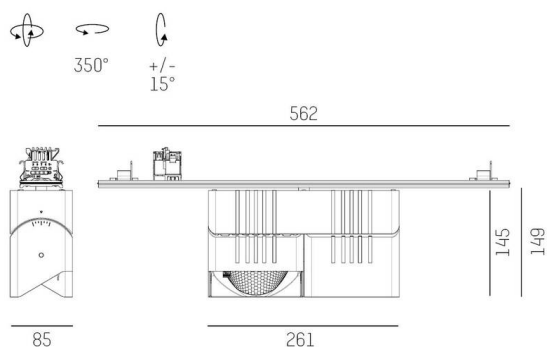

TRAIL

610-135203122444d

TRAIL ARTIS 2 MATRIX TRAGSCHIENENLICHTEINSATZ aus Aluminium, grau, ähnlich RAL 9006, hocheffizienter, vakuumbedampfter Reflektor aus Kunststoff Ausstrahlwinkel double asym, Lichtaustritt direkt, drehbar 350°, schwenkbar 30°, mit Betriebsgerät, max. 1050mA, Dimmbarkeit: DALI, Durchgangsverdrahtung 7-polig, Adapter/Baldachin grau, IP20, Mit der Möglichkeit zur Anbringung des Lightguiders für die Beleuchtung der 3. Ebene und 3stufig elektrisch einstellbarer Bodenmatrix,

SKIZZE

TECHNISCHE DETAILS

Leuchtmittel	LED
Systemleistung [W]	80
Lichtstrom [lm]	9970
Strom sekundärseitig [mA]	1050
Lichtfarbe	4000K
CRI	>90
Optik	vakuumbedampfter Reflektor aus Kunststoff mit Betriebsgerät
Betriebsgerät	DALI
Dimmbarkeit	direkt
Lichtaustritt	double asym
Ausstrahlwinkel	220-240V 50/60Hz
Spannung	7-polig
Durchgangsverdrahtung	
Länge [mm]	564,9
Breite [mm]	85
Höhe [mm]	149
Schutzart	IP20
Schutzklasse	Schutzklasse I
Material	Aluminium
Farbe Leuchte	grau
RAL	9006
Farbe Adapter/Baldachin	grau
Lebensdauer [h]	L80 B10 50 000
Energieeffizienzklasse	D
Anzahl Leuchten B16A	24
Nettogewicht [kg]	2,10
EAN-Nummer	9010870134942

LICHTVERTEILUNGSKURVE

Energie Label

Die Werte sind Bemessungswerte. Leistung und Lichtstrom unterliegen initial einer Toleranz von +/- 10%. Toleranz der Farbtemperatur: +/- 150 K. Die Werte gelten, wenn nicht anders angegeben, für eine Umgebungstemperatur von 25°C.