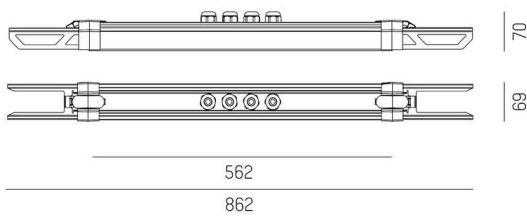

**TRAIL**

**610-0021002000050**

TRAIL SYSTEM ACCESSORY CENTERFEED IN/OUT MITTELEINSPEISUNG aus Stahl, weiß, Dimmbarkeit: nicht dimmbar,  
Durchgangsverdrahtung 11-polig, IP54,

**SKIZZE**

**TECHNISCHE DETAILS**

Dimmbarkeit	nicht dimmbar
Durchgangsverdrahtung	11-polig
Breite [mm]	64
Höhe [mm]	70
Schutzart	IP54
Material	Stahl
Farbe Leuchte	weiß
Nettogewicht [kg]	1,08
EAN-Nummer	9010506622140

Energie Label

Die Werte sind Bemessungswerte. Leistung und Lichtstrom unterliegen initial einer Toleranz von +/- 10%.  
Toleranz der Farbtemperatur: +/- 150 K. Die Werte gelten, wenn nicht anders angegeben, für eine Umgebungstemperatur von 25°C.