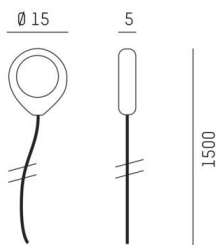

TRAIL

610-002500000000

SKIZZE

TECHNISCHE DETAILS

Dimmbarkeit	nicht dimmbar
Pendellänge [mm]	1500
Durchmesser [mm]	1,5
Schutzart	IP20
Material	Stahl
Farbe Leuchte	nickel
Nettogewicht [kg]	0,03
EAN-Nummer	9010506620238

Energie Label

Die Werte sind Bemessungswerte. Leistung und Lichtstrom unterliegen initial einer Toleranz von +/- 10%.
Toleranz der Farbtemperatur: +/- 150 K. Die Werte gelten, wenn nicht anders angegeben, für eine Umgebungstemperatur von 25°C.