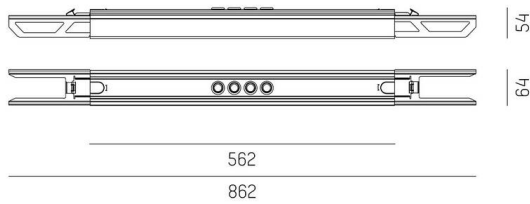

**TRAIL**

**610-0020002000040**

TRAIL SYSTEM ACCESSORY CENTERFEED IN/OUT MITTELEINSPEISUNG aus Stahl, grau, Dimmbarkeit: nicht dimmbar, Durchgangsverdrahtung 11-polig, IP20,

**SKIZZE**

**TECHNISCHE DETAILS**

Dimmbarkeit	nicht dimmbar
Durchgangsverdrahtung	11-polig
Länge [mm]	562
Breite [mm]	64
Höhe [mm]	54
Schutzart	IP20
Material	Stahl
Farbe Leuchte	grau
Nettogewicht [kg]	0,97
EAN-Nummer	9010506620825

Energie Label